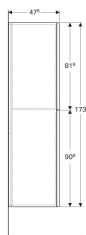

Geberit Acanto -korkea kaappi kahdella vetolaatikolla

Esimerkkikuva

Ominaisuudet

- Kiinnitys seinään
- Kahdella laatikolla
- Avaaminen vetimellä
- Hitaasti sulkeutuva laatikosto

- Kosteudenkestävä
- Etusarja lastulevyä lasipinnalla
- Toimitetaan esikoottuna

Tekniset tiedot

Materiaali | Lujapuristettu kolmikerroksinen lastulevy

Toimituksen sisältö

- Korkea kaappi
- Kiinnitystarvikkeet

Tuotenro	LVI nro.	Väri / pinta	B	H	T
500.638.01.2	6018235	Runko: valkoinen/lakattu kiiltävä Vetolaatikot: valkoinen/kiiltävä lasi	22 cm	173 cm	47.6 cm
500.638.JL.2	6018236	Runko: hiekanharmaa/lakattu matta Vetolaatikot: hiekanharmaa/kiiltävä lasi	22 cm	173 cm	47.6 cm
500.638.JK.2	6018237	Runko: laava/lakattu matta Vetolaatikot: laava/kiiltävä lasi	22 cm	173 cm	47.6 cm
500.638.16.1	6018238	Runko: musta/lakattu matta Vetolaatikot: musta/kiiltävä lasi	22 cm	173 cm	47.6 cm