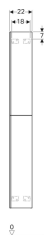

Geberit Acanto -korkea kaappi kahdella vetolaatikolla

Esimerkkikuva

Ominaisuudet

- Kiinnitys seinään
- Kahdella laatikolla
- Avaaminen vetimellä
- Hitaasti sulkeutuva laatikosto

- Kosteudenkestävä
- Etusarja lastulevyä lasipinnalla
- Toimitetaan esikoottuna

Tekniset tiedot

Materiaali | Lujapuristettu kolmikerroksinen lastulevy

Toimituksen sisältö

- Korkea kaappi
- Kiinnitystarvikkeet

Tuotenro	LVI nro.	Väri / pinta	B	H	T
500.638.01.2	6018235	Runko: valkoinen/lakattu kiiltävä Vetolaatikot: valkoinen/kiiltävä lasi	22 cm	173 cm	47.6 cm
500.638.JL.2	6018236	Runko: hiekanharmaa/lakattu matta Vetolaatikot: hiekanharmaa/kiiltävä lasi	22 cm	173 cm	47.6 cm
500.638.JK.2	6018237	Runko: laava/lakattu matta Vetolaatikot: laava/kiiltävä lasi	22 cm	173 cm	47.6 cm
500.638.16.1	6018238	Runko: musta/lakattu matta Vetolaatikot: musta/kiiltävä lasi	22 cm	173 cm	47.6 cm