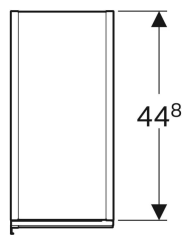

Geberit Acanto -korkea kaappi kahdella vetolaatikolla

Esimerkkikuva

Ominaisuudet

- Kiinnitys seinään
- Kahdella laatikolla
- Avaaminen vetimellä
- Hitaasti sulkeutuva laatikosto

- Kosteudenkestävä
- Etusarja lastulevyä lasipinnalla
- Toimitetaan esikoottuna

Tekniset tiedot

Materiaali | Lujapuristettu kolmikerroksinen lastulevy

Toimituksen sisältö

- Korkea kaappi
- Kiinnitystarvikkeet

Tuotenro	LVI nro.	Väri / pinta	B	H	T
500.638.01.2	6018235	Runko: valkoinen/lakattu kiiltävä Vetolaatikot: valkoinen/kiiltävä lasi	22 cm	173 cm	47.6 cm
500.638.JL.2	6018236	Runko: hiekanharmaa/lakattu matta Vetolaatikot: hiekanharmaa/kiiltävä lasi	22 cm	173 cm	47.6 cm
500.638.JK.2	6018237	Runko: laava/lakattu matta Vetolaatikot: laava/kiiltävä lasi	22 cm	173 cm	47.6 cm
500.638.16.1	6018238	Runko: musta/lakattu matta Vetolaatikot: musta/kiiltävä lasi	22 cm	173 cm	47.6 cm