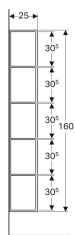

## Geberit Citterio -avohylly peilillä

Esimerkkikuva

### Tekniset tiedot

Materiaali | Lujapuristettu kolmikerroksinen lastulevy

### Toimituksen sisältö

- Kiinnitystarvikkeet

Tuotenumero	LVI nro.	Väri / pinta	B	H	T
500.569.JI.1	6018239	Tammi beige / Puukuvioitu melamiini	40 cm	160 cm	25 cm
500.569.JJ.1	6018240	Tammi harmaanruskea / Puukuvioitu melamiini	40 cm	160 cm	25 cm