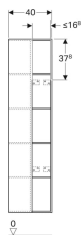

Ominaisuudet

- Kahdeksan kiinteää hyllyä
- Etusarja peililasia

- Toimitetaan esikoottuna

Tekniset tiedot

Materiaali | Lujapuristettu kolmikerroksinen lastulevy

Toimituksen sisältö

- Kiinnitystarvikkeet

Tuotenumero	LVI nro.	Väri / pinta	B	H	T
500.569.JI.1	6018239	Tammi beige / Puukuvioitu melamiini	40 cm	160 cm	25 cm
500.569.JJ.1	6018240	Tammi harmaanruskea / Puukuvioitu melamiini	40 cm	160 cm	25 cm

Tarvikkeet

- Geberit-magneettipidike