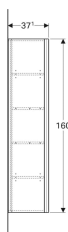

Geberit Citterio -korkea kaappi ovella

Esimerkkikuva

Ominaisuudet

- Kiinnitys seinään
- Yhdellä ovella
- Avaaminen vetimellä
- Pehmeästi sulkeutuva ovi
- Kahdella siirrettävällä hyllyllä
- Kaksi kiinteää hyllyä

- Saranapuoli vasen tai oikea
- Etusarja lasia
- Ovikehys metallia
- Toimitetaan esikoottuna

Tekniset tiedot

Materiaali | Lujapuristettu kolmikerroksinen lastulevy

Toimituksen sisältö

- Kiinnitystarvikkeet

| Tuotenumero | LVI nro. | Väri / pinta | B | H | T |
|--------------|----------|--|-------|--------|---------|
| 500.554.JI.1 | 6018241 | Ovet: ruskeanharmaa/kiiltävä lasi Runko: tammi beige/melamiini puukuvio | 40 cm | 160 cm | 37.1 cm |
| 500.554.JJ.1 | 6018242 | Ovet: musta/kiiltävä lasi Runko: tammi harmaanruskea/melamiini puukuvio | 40 cm | 160 cm | 37.1 cm |