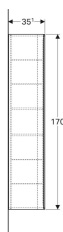

Geberit Xeno² -korkea kaappi ovella ja sisäpeilillä

Esimerkkikuva

Ominaisuudet

- Kiinnitys seinään
- Yhdellä ovella
- Pehmeästi sulkeutuva ovi
- Kaksi kiinteää hyllyä
- Neljä siirrettävää hyllyä

- Saranapuoli vasen tai oikea
- Kosteudenkestävä
- Peili oven sisäpuolella
- Toimitetaan esikoottuna

Tekniset tiedot

Materiaali | Lujapuristettu kolmikerroksinen lastulevy

Toimituksen sisältö

- 4 siirrettävää hyllyä
- Kiinnitystarvikkeet

Tuotenro	LVI nro.	Väri / pinta	B	H	T
500.503.01.1	6018245	Valkoinen / Pinnoitettu, korkeakiilto	40 cm	170 cm	35.1 cm
500.503.00.1	6018247	Greige / Pinnoitettu, matta	40 cm	170 cm	35.1 cm
500.503.43.1	6018246	Sculturan harmaa / Puukuvioitu melamiini	40 cm	170 cm	35.1 cm