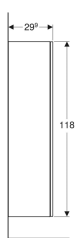

Geberit Smyle Square -puolikorkea kaappi ovella

Esimerkkikuva

Ominaisuudet

- Kiinnitys seinään
- Sivukaapilla, joka on yhdistettävissä korkeaan kaappiin
- Yhdellä ovella
- Pehmeästi sulkeutuva ovi
- Push Open -mekanismilla
- Siirrettävät lasihyllyt

- Saranapuoli vasen tai oikea
- Peili oven sisäpuolella
- Kosteudenkestävä
- Toimitetaan esikoottuna

Tekniset tiedot

Materiaali | Lujapuristettu kolmikerroksinen lastulevy

Toimituksen sisältö

- Kaappi
- 3 lasihyllyä
- Kiinnitystarvikkeet

Tuotenumero	LVI nro.	Väri / pinta	B	H	T
500.361.00.1	6018248	Valkoinen / Pinnoitettu, korkeakiilto	36 cm	118 cm	29.9 cm
500.361.JK.1	6018249	Laava / Pinnoitettu, matta	36 cm	118 cm	29.9 cm
500.361.JL.1	6018250	Hiekanharmaa / Pinnoitettu, korkeakiilto	36 cm	118 cm	29.9 cm
500.361.JR.1	6018251	Hikkoripuu / Puukuvioitu melamiini	36 cm	118 cm	29.9 cm