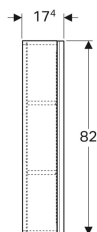

Geberit Acanto -seinäkaappi ovella

Esimerkkikuva

Ominaisuudet

- Kiinnitys seinään
- Yhdellä ovella
- Avaaminen vetimellä
- Saranapuoli vasen tai oikea
- Pehmeästi sulkeutuva ovi
- Kosteudenkestävä

- Kolme siirrettävää hyllyä
- Peili oven sisäpuolella
- Etusarja lastulevyä lasipinnalla
- Toimitetaan esikoottuna

Tekniset tiedot

Materiaali | Lujapuristettu kolmikerroksinen lastulevy

Toimituksen sisältö

- Seinäkaappi
- 3 siirrettävää hyllyä
- Kiinnitystarvikkeet

Tuotenro	LVI nro.	Väri / pinta	B	H	T
500.639.01.2	6018252	Runko: valkoinen/lakattu kiiltävä Ovet: valkoinen/kiiltävä lasi	45 cm	82 cm	17.4 cm
500.639.JL.2	6018253	Runko: hiekanharmaa/lakattu matta Ovet: hiekanharmaa/kiiltävä lasi	45 cm	82 cm	17.4 cm
500.639.JK.2	6018254	Runko: laava/lakattu matta Ovet: laava/kiiltävä lasi	45 cm	82 cm	17.4 cm
500.639.16.1	6018255	Runko: musta/lakattu matta Ovet: musta/kiiltävä lasi	45 cm	82 cm	17.4 cm