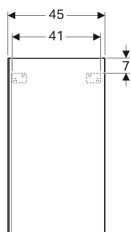

Geberit Acanto -seinäkaappi ovella

Esimerkkikuva

Ominaisuudet

- Kiinnitys seinään
- Yhdellä ovella
- Avaaminen vetimellä
- Saranapuoli vasen tai oikea
- Pehmeästi sulkeutuva ovi
- Kosteudenkestävä

- Kolme siirrettävää hyllyä
- Peili oven sisäpuolella
- Etusarja lastulevyä lasipinnalla
- Toimitetaan esikoottuna

Tekniset tiedot

Materiaali | Lujapuristettu kolmikerroksinen lastulevy

Toimituksen sisältö

- Seinäkaappi
- 3 siirrettävää hyllyä
- Kiinnitystarvikkeet

Tuotenro	LVI nro.	Väri / pinta	B	H	T
500.639.01.2	6018252	Runko: valkoinen/lakattu kiiltävä Ovet: valkoinen/kiiltävä lasi	45 cm	82 cm	17.4 cm
500.639.JL.2	6018253	Runko: hiekanharmaa/lakattu matta Ovet: hiekanharmaa/kiiltävä lasi	45 cm	82 cm	17.4 cm
500.639.JK.2	6018254	Runko: laava/lakattu matta Ovet: laava/kiiltävä lasi	45 cm	82 cm	17.4 cm
500.639.16.1	6018255	Runko: musta/lakattu matta Ovet: musta/kiiltävä lasi	45 cm	82 cm	17.4 cm