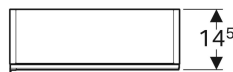

Geberit Acanto -seinäkaappi ovella

Esimerkkikuva

Ominaisuudet

- Kiinnitys seinään
- Yhdellä ovella
- Avaaminen vetimellä
- Saranapuoli vasen tai oikea
- Pehmeästi sulkeutuva ovi
- Kosteudenkestävä

- Kolme siirrettävää hyllyä
- Peili oven sisäpuolella
- Etusarja lastulevyä lasipinnalla
- Toimitetaan esikoottuna

Tekniset tiedot

Materiaali | Lujapuristettu kolmikerroksinen lastulevy

Toimituksen sisältö

- Seinäkaappi
- 3 siirrettävää hyllyä
- Kiinnitystarvikkeet

Tuotenro	LVI nro.	Väri / pinta	B	H	T
500.639.01.2	6018252	Runko: valkoinen/lakattu kiiltävä Ovet: valkoinen/kiiltävä lasi	45 cm	82 cm	17.4 cm
500.639.JL.2	6018253	Runko: hiekanharmaa/lakattu matta Ovet: hiekanharmaa/kiiltävä lasi	45 cm	82 cm	17.4 cm
500.639.JK.2	6018254	Runko: laava/lakattu matta Ovet: laava/kiiltävä lasi	45 cm	82 cm	17.4 cm
500.639.16.1	6018255	Runko: musta/lakattu matta Ovet: musta/kiiltävä lasi	45 cm	82 cm	17.4 cm