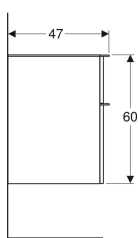

## Geberit Smyle Square -sivukaappi kahdella laatikolla

Esimerkkikuva

### Ominaisuudet

- Kiinnitys seinään
- Yhdistettävissä pesualtaan alakaappiin
- Kahdella laatikolla
- Avaaminen vetimellä
- Hitaasti sulkeutuva laatikosto

- Kosteudenkestävä
- Vetolaatikon runko metallia
- Peitelevy lasia
- Toimitetaan esikoottuna