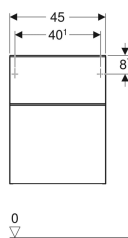

## Geberit Smyle Square -sivukaappi kahdella laatikolla

Esimerkkikuva

### Ominaisuudet

- Kiinnitys seinään
- Yhdistettävissä pesualtaan alakaappiin
- Kahdella laatikolla
- Avaaminen vetimellä
- Hitaasti sulkeutuva laatikosto

- Kosteudenkestävä
- Vetolaatikon runko metallia
- Peitelevy lasia
- Toimitetaan esikoottuna