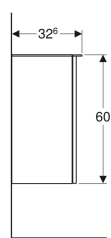

Geberit Smyle Square -sivukaappi ovella

Esimerkkikuva

Ominaisuudet

- Kiinnitys seinään
- Yhdistettävissä korkeaksi kaapiksi puolikorkean kaapin kanssa
- Yhdellä ovella
- Avaaminen vetimellä
- Pehmeästi sulkeutuva ovi

- Siirrettävä hyllylevy
- Kosteudenkestävä
- Peitelevy lasia
- Toimitetaan esikoottuna

Tekniset tiedot

Materiaali | Lujapuristettu kolmikerroksinen lastulevy

Toimituksen sisältö

- Sivukaappi
- Kiinnitystarvikkeet

| Tuotenro | LVI nro. | Väri / pinta | B | H | T | Ovi |
|--------------|----------|--|-------|-------|---------|----------------------|
| 500.360.00.1 | 6018272 | Runko ja etuosa: valkoinen/lakattu korkeakiilto Kahva: valkoinen/jauhepinnoitettu matta | 36 cm | 60 cm | 32.6 cm | Kiinnityspuoli vasen |
| 500.359.00.1 | 6018268 | Runko ja etuosa: valkoinen/lakattu korkeakiilto Kahva: valkoinen/jauhepinnoitettu matta | 36 cm | 60 cm | 32.6 cm | Kiinnityspuoli oikea |
| 500.359.JK.1 | 6018269 | Runko ja etuosa: laava/lakattu matta Kahva: laava/jauhepinnoitettu matta | 36 cm | 60 cm | 32.6 cm | Kiinnityspuoli oikea |
| 500.360.JK.1 | 6018273 | Runko ja etuosa: laava/lakattu matta Kahva: laava/jauhepinnoitettu matta | 36 cm | 60 cm | 32.6 cm | Kiinnityspuoli vasen |
| 500.359.JL.1 | 6018270 | Runko ja etuosa: hiekanharmaa/kiiltolakattu Kahva: hiekanharmaa/jauhepinnoitettu matta | 36 cm | 60 cm | 32.6 cm | Kiinnityspuoli oikea |
| 500.360.JL.1 | 6018274 | Runko ja etuosa: hiekanharmaa/kiiltolakattu Kahva: hiekanharmaa/jauhepinnoitettu matta | 36 cm | 60 cm | 32.6 cm | Kiinnityspuoli vasen |
| 500.359.JR.1 | 6018271 | Runko ja etuosa: hikkoripuu/melamiini puukuvio Kahva: laava/jauhepinnoitettu matta | 36 cm | 60 cm | 32.6 cm | Kiinnityspuoli oikea |
| 500.360.JR.1 | 6018275 | Runko ja etuosa: hikkoripuu/melamiini puukuvio Kahva: laava/jauhepinnoitettu matta | 36 cm | 60 cm | 32.6 cm | Kiinnityspuoli vasen |