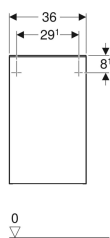

Geberit Smyle Square -sivukaappi ovella

Esimerkkikuva

Ominaisuudet

- Kiinnitys seinään
- Yhdistettävissä korkeaksi kaapiksi puolikorkean kaapin kanssa
- Yhdellä ovella
- Avaaminen vetimellä
- Pehmeästi sulkeutuva ovi

- Siirrettävä hyllylevy
- Kosteudenkestävä
- Peitelevy lasia
- Toimitetaan esikoottuna

Tekniset tiedot

Materiaali | Lujapuristettu kolmikerroksinen lastulevy

Toimituksen sisältö

- Sivukaappi
- Kiinnitystarvikkeet

| Tuotenro | LVI nro. | Väri / pinta | B | H | T | Ovi |
|--------------|----------|--|-------|-------|---------|----------------------|
| 500.360.00.1 | 6018272 | Runko ja etuosa: valkoinen/lakattu korkeakiilto Kahva: valkoinen/jauhepinnoitettu matta | 36 cm | 60 cm | 32.6 cm | Kiinnityspuoli vasen |
| 500.359.00.1 | 6018268 | Runko ja etuosa: valkoinen/lakattu korkeakiilto Kahva: valkoinen/jauhepinnoitettu matta | 36 cm | 60 cm | 32.6 cm | Kiinnityspuoli oikea |
| 500.359.JK.1 | 6018269 | Runko ja etuosa: laava/lakattu matta Kahva: laava/jauhepinnoitettu matta | 36 cm | 60 cm | 32.6 cm | Kiinnityspuoli oikea |
| 500.360.JK.1 | 6018273 | Runko ja etuosa: laava/lakattu matta Kahva: laava/jauhepinnoitettu matta | 36 cm | 60 cm | 32.6 cm | Kiinnityspuoli vasen |
| 500.359.JL.1 | 6018270 | Runko ja etuosa: hiekanharmaa/kiiltolakattu Kahva: hiekanharmaa/jauhepinnoitettu matta | 36 cm | 60 cm | 32.6 cm | Kiinnityspuoli oikea |
| 500.360.JL.1 | 6018274 | Runko ja etuosa: hiekanharmaa/kiiltolakattu Kahva: hiekanharmaa/jauhepinnoitettu matta | 36 cm | 60 cm | 32.6 cm | Kiinnityspuoli vasen |
| 500.359.JR.1 | 6018271 | Runko ja etuosa: hikkoripuu/melamiini puukuvio Kahva: laava/jauhepinnoitettu matta | 36 cm | 60 cm | 32.6 cm | Kiinnityspuoli oikea |
| 500.360.JR.1 | 6018275 | Runko ja etuosa: hikkoripuu/melamiini puukuvio Kahva: laava/jauhepinnoitettu matta | 36 cm | 60 cm | 32.6 cm | Kiinnityspuoli vasen |