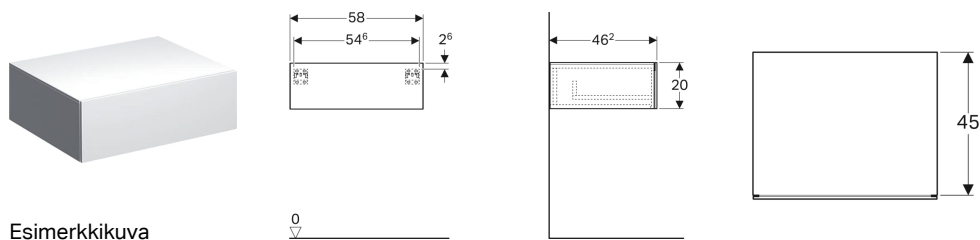

Geberit Xeno² -sivukaappi yhdellä laatikolla

Ominaisuudet

- Kiinnitys seinään
- Yhdellä laatikolla
- Push Open -mekanismilla

- Kosteudenkestävä
- Toimitetaan esikoottuna

Tekniset tiedot

Materiaali | Lujapuristettu kolmikerroksinen lastulevy

Toimituksen sisältö

- Kiinnitystarvikkeet

Tuotenumero	LVI nro.	Väri / pinta	B	H	T
500.507.01.1	6018276	Valkoinen / Pinnoitettu, korkeakiilto	58 cm	20 cm	46.2 cm
500.507.00.1	6018278	Greige / Pinnoitettu, matta	58 cm	20 cm	46.2 cm
500.507.43.1	6018277	Sculturan harmaa / Puukuvioitu melamiini	58 cm	20 cm	46.2 cm