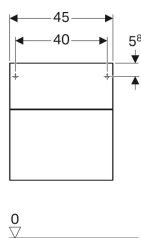

Geberit Xeno² -sivukaappi kahdella laatikolla

Esimerkkikuva

Ominaisuudet

- Kiinnitys seinään
- Kahdella laatikolla
- Push Open -mekanismilla

- Kosteudenkestävä
- Toimitetaan esikoottuna

Tekniset tiedot

Materiaali | Lujapuristettu kolmikerroksinen lastulevy

Toimituksen sisältö

- Kiinnitystarvikkeet

Tuotenumero	LVI nro.	Väri / pinta	B	H	T
500.504.01.1	6018279	Valkoinen / Pinnoitettu, korkeakiilto	45 cm	51 cm	46.2 cm
500.504.00.1	6018281	Greige / Pinnoitettu, matta	45 cm	51 cm	46.2 cm
500.504.43.1	6018280	Sculturan harmaa / Puukuvioitu melamiini	45 cm	51 cm	46.2 cm