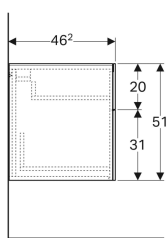

Geberit Xeno² -sivukaappi kahdella laatikolla

Esimerkkikuva

Ominaisuudet

- Kiinnitys seinään
- Kahdella laatikolla
- Push Open -mekanismilla

- Kosteudenkestävä
- Toimitetaan esikoottuna

Tekniset tiedot

Materiaali | Lujapuristettu kolmikerroksinen lastulevy

Toimituksen sisältö

- Kiinnitystarvikkeet

Tuotenumero	LVI nro.	Väri / pinta	B	H	T
500.504.01.1	6018279	Valkoinen / Pinnoitettu, korkeakiilto	45 cm	51 cm	46.2 cm
500.504.00.1	6018281	Greige / Pinnoitettu, matta	45 cm	51 cm	46.2 cm
500.504.43.1	6018280	Sculturan harmaa / Puukuvioitu melamiini	45 cm	51 cm	46.2 cm