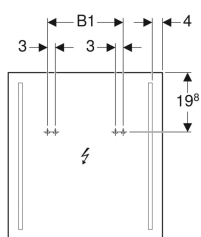

Geberit Option Basic -tasopeili, valaistus molemmilla sivuilla

Esimerkkikuva

Ominaisuudet

- Soveltuu kaikkiin kylpyhuonesarjoihin
- LED-valo
- Mekaaninen kytkin

Tekniset tiedot

IP-luokitus	IP44
Suojausluokka	I
Nimellisjännite	100-230 V AC
Verkkotaajuus	50 / 60 Hz
Käyttöjännite	12 V DC
Lähtöjännite	12 V DC
Tehontarve	20 W
Materiaali	Lasi
Energiatehokkuusluokka	A++
Valon väri	4200 K

Toimituksen sisältö

- Peili
- Kiinnitystarvikkeet

Tuotenro	LVI nro.	B	B1	H	T	Valovirta
500.580.00.1	6018286	40 cm	19.4 cm	65 cm	4.2 cm	2200 lm
500.581.00.1	6018287	50 cm	19.4 cm	65 cm	4.2 cm	2200 lm
500.586.00.1	6018282	60 cm	29.4 cm	65 cm	4.2 cm	2200 lm
500.587.00.1	6018283	70 cm	39.4 cm	65 cm	4.2 cm	2200 lm
500.588.00.1	6018284	80 cm	49.4 cm	65 cm	4.2 cm	2200 lm
500.589.00.1	6018285	90 cm	59.4 cm	65 cm	4.2 cm	2200 lm