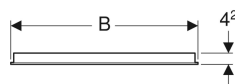

Geberit Option Basic -tasopeili, valaistus molemmilla sivuilla

Esimerkkikuva

Ominaisuudet

- Soveltuu kaikkiin kylpyhuonesarjoihin
- LED-valo
- Mekaaninen kytkin

Tekniset tiedot

IP-luokitus	IP44
Suojausluokka	I
Nimellisjännite	100-230 V AC
Verkkotaajuus	50 / 60 Hz
Käyttöjännite	12 V DC
Lähtöjännite	12 V DC
Tehontarve	20 W
Materiaali	Lasi
Energiatehokkuusluokka	A++
Valon väri	4200 K

Toimituksen sisältö

- Peili
- Kiinnitystarvikkeet

Tuotenro	LVI nro.	B	B1	H	T	Valovirta
500.580.00.1	6018286	40 cm	19.4 cm	65 cm	4.2 cm	2200 lm
500.581.00.1	6018287	50 cm	19.4 cm	65 cm	4.2 cm	2200 lm
500.586.00.1	6018282	60 cm	29.4 cm	65 cm	4.2 cm	2200 lm
500.587.00.1	6018283	70 cm	39.4 cm	65 cm	4.2 cm	2200 lm
500.588.00.1	6018284	80 cm	49.4 cm	65 cm	4.2 cm	2200 lm
500.589.00.1	6018285	90 cm	59.4 cm	65 cm	4.2 cm	2200 lm