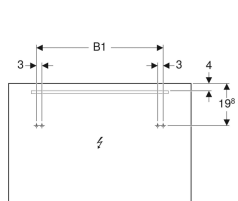

Geberit Option Basic -tasopeili, valaistus ylhäällä

Esimerkkikuva

Ominaisuudet

- Soveltuu kaikkiin kylpyhuonesarjoihin
- LED-valo
- Mekaaninen kytkin

Tekniset tiedot

IP-luokitus	IP44
Suojausluokka	I
Nimellisjännite	100-230 V AC
Verkkotaajuus	50 / 60 Hz
Käyttöjännite	12 V DC
Lähtöjännite	12 V DC
Tehontarve	15 W
Materiaali	Lasi
Energiatohokkuusluokka	A++
Valon väri	4200 K

Toimituksen sisältö

- Peili
- Kiinnitystarvikkeet

Tuotenro	LVI nro.	B	B1	H	T	Valovirta
500.584.00.1	6018288	100 cm	69.4 cm	65 cm	4.2 cm	1600 lm
500.585.00.1	6018289	120 cm	89.4 cm	65 cm	4.2 cm	1600 lm