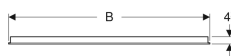

Geberit Option Basic -tasopeili, valaistus ylhäällä

Esimerkkikuva

Ominaisuudet

- Soveltuu kaikkiin kylpyhuonesarjoihin
- LED-valo
- Mekaaninen kytkin

Tekniset tiedot

IP-luokitus	IP44
Suojausluokka	I
Nimellisjännite	100-230 V AC
Verkkotaajuus	50 / 60 Hz
Käyttöjännite	12 V DC
Lähtöjännite	12 V DC
Tehontarve	15 W
Materiaali	Lasi
Energiatohokkuusluokka	A++
Valon väri	4200 K

Toimituksen sisältö

- Peili
- Kiinnitystarvikkeet

Tuotenro	LVI nro.	B	B1	H	T	Valovirta
500.584.00.1	6018288	100 cm	69.4 cm	65 cm	4.2 cm	1600 lm
500.585.00.1	6018289	120 cm	89.4 cm	65 cm	4.2 cm	1600 lm