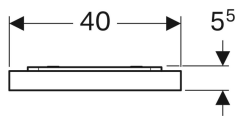

Geberit Xeno² -tasopeili

Esimerkkikuva

Ominaisuudet

- LED-valo
- Lämmitettävä tausta peilin huurtumisen estoon
- Hipaisukytkin
- Himmennettävä

Tekniset tiedot

IP-luokitus	IP44
Suojausluokka	I
Nimellisjännite	100-230 V AC
Verkkotaajuus	50 / 60 Hz
Käyttöjännite	12 V DC
Lähtöjännite	12 V DC
Tehontarve	9.4 W
Materiaali	Lasi
Energiätehokkuusluokka	A++
Valon väri	4200 K

Tuotenro	LVI nro.	B	B1	H	T	Valovirta
500.520.00.1	6018290	40 cm	20 cm	91 cm	5.5 cm	975 lm