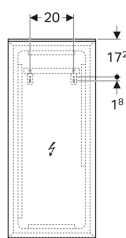

Geberit Xeno² -tasopeili

Esimerkkikuva

Ominaisuudet

- LED-valo
- Lämmitettävä tausta peilin huurtumisen estoon
- Hipaisukytkin
- Himmennettävä

Tekniset tiedot

IP-luokitus	IP44
Suojausluokka	I
Nimellisjännite	100-230 V AC
Verkkotaajuus	50 / 60 Hz
Käyttöjännite	12 V DC
Lähtöjännite	12 V DC
Tehontarve	9.4 W
Materiaali	Lasi
Energiätehokkuusluokka	A++
Valon väri	4200 K

Tuotenro	LVI nro.	B	B1	H	T	Valovirta
500.520.00.1	6018290	40 cm	20 cm	91 cm	5.5 cm	975 lm