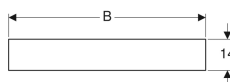

Ominaisuudet

- LED-valolistalla varustettu peilipinta integroitu runkoon
- Valon käyttö seinäkytkimellä
- Puurunko

Tekniset tiedot

IP-luokitus	IP44
Suojausluokka	II
Nimellisjännite	230 V AC
Verkkotaajuus	50 Hz
Käyttöjännite	12 V DC
Lähtöjännite	12 V DC
Materiaali	Lasi
Energiatehokkuusluokka	A++
Valon väri	4200 K

Tuotenro	LVI nro.	Väri / pinta	B	B1	B2	B3	H	T	Tehontarve	Valoviirta
500.570.JI.1	6018293	Tammi beige / Puukuvioitu melamiini	118.4 cm	110 cm	80 cm	77 cm	58.4 cm	14 cm	28 W	3640 lm
500.572.JI.1	6018291	Tammi beige / Puukuvioitu melamiini	88.4 cm	80 cm	57.6 cm	47 cm	58.4 cm	14 cm	22 W	2860 lm
500.570.JJ.1	6018294	Tammi harmaanruskea / Puukuvioitu melamiini	118.4 cm	110 cm	80 cm	77 cm	58.4 cm	14 cm	28 W	3640 lm
500.572.JJ.1	6018292	Tammi harmaanruskea / Puukuvioitu melamiini	88.4 cm	80 cm	57.6 cm	47 cm	58.4 cm	14 cm	22 W	2860 lm

Tarvikkeet

- Geberit-magneettipidike