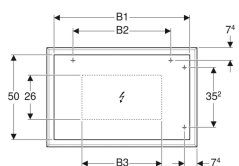

Geberit Citterio -tasopeili

Esimerkkikuva

Ominaisuudet

- LED-valolistalla varustettu peilipinta integroitu runkoon
- Valon käyttö seinäkytkimellä
- Puurunko

Tekniset tiedot

IP-luokitus	IP44
Suojausluokka	II
Nimellisjännite	230 V AC
Verkkotaajuus	50 Hz
Käyttöjännite	12 V DC
Lähtöjännite	12 V DC
Materiaali	Lasi
Energiatehokkuusluokka	A++
Valon väri	4200 K

Tuotenro	LVI nro.	Väri / pinta	B	B1	B2	B3	H	T	Tehontarve	Valoviirta
500.570.JI.1	6018293	Tammi beige / Puukuvioitu melamiini	118.4 cm	110 cm	80 cm	77 cm	58.4 cm	14 cm	28 W	3640 lm
500.572.JI.1	6018291	Tammi beige / Puukuvioitu melamiini	88.4 cm	80 cm	57.6 cm	47 cm	58.4 cm	14 cm	22 W	2860 lm
500.570.JJ.1	6018294	Tammi harmaanruskea / Puukuvioitu melamiini	118.4 cm	110 cm	80 cm	77 cm	58.4 cm	14 cm	28 W	3640 lm
500.572.JJ.1	6018292	Tammi harmaanruskea / Puukuvioitu melamiini	88.4 cm	80 cm	57.6 cm	47 cm	58.4 cm	14 cm	22 W	2860 lm