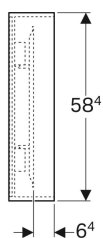

Geberit Citterio -tasopeili

Esimerkkikuva

Ominaisuudet

- LED-valolistalla varustettu peilipinta integroitu runkoon
- Valon käyttö seinäkytkimellä
- Puurunko

Tekniset tiedot

IP-luokitus	IP44
Suojausluokka	II
Nimellisjännite	230 V AC
Verkkotaajuus	50 Hz
Käyttöjännite	12 V DC
Lähtöjännite	12 V DC
Materiaali	Lasi
Energiatehokkuusluokka	A++
Valon väri	4200 K

Tuotenro	LVI nro.	Väri / pinta	B	B1	B2	B3	H	T	Tehontarve	Valoviirta
500.570.JI.1	6018293	Tammi beige / Puukuvioitu melamiini	118.4 cm	110 cm	80 cm	77 cm	58.4 cm	14 cm	28 W	3640 lm
500.572.JI.1	6018291	Tammi beige / Puukuvioitu melamiini	88.4 cm	80 cm	57.6 cm	47 cm	58.4 cm	14 cm	22 W	2860 lm
500.570.JJ.1	6018294	Tammi harmaanruskea / Puukuvioitu melamiini	118.4 cm	110 cm	80 cm	77 cm	58.4 cm	14 cm	28 W	3640 lm
500.572.JJ.1	6018292	Tammi harmaanruskea / Puukuvioitu melamiini	88.4 cm	80 cm	57.6 cm	47 cm	58.4 cm	14 cm	22 W	2860 lm