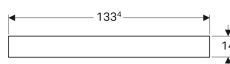

### Ominaisuudet

- Säilytyslokero vasemmalla tai oikealla
- Valon käyttö seinäkytkimellä
- LED-valolistalla varustettu peilipinta integroitu runkoon
- Puurunko