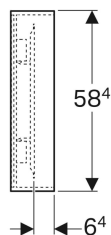

## Geberit Citterio -tasopeili, säilytyslokero sivulla

Esimerkkikuva

### Ominaisuudet

- Säilytyslokero vasemmalla tai oikealla
- Valon käyttö seinäkytkimellä
- LED-valolistalla varustettu peilipinta integroitu runkoon
- Puurunko

### Tekniset tiedot

IP-luokitus	IP44
Suojausluokka	II
Nimellisjännite	230 V AC
Verkkotaajuus	50 Hz
Käyttöjännite	12 V DC
Lähtöjännite	12 V DC
Tehontarve	28 W
Materiaali	Lasi
Energiatehokkuusluokka	A++
Valon väri	4200 K

Tuoteno	LVI nro.	Väri / pinta	B	H	T	Valovirta
500.571.JI.1	6018295	Tammi beige / Puukuvioitu melamiini	133.4 cm	58.4 cm	14 cm	2860 lm
500.571.JJ.1	6018296	Tammi harmaanruskea / Puukuvioitu melamiini	133.4 cm	58.4 cm	14 cm	2860 lm