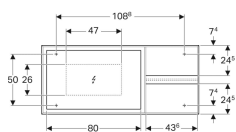

Ominaisuudet

- Säilytyslokero vasemmalla tai oikealla
- Valon käyttö seinäkytkimellä
- LED-valolistalla varustettu peilipinta integroitu runkoon
- Puurunko

Tekniset tiedot

IP-luokitus	IP44
Suojausluokka	II
Nimellisjännite	230 V AC
Verkkotaajuus	50 Hz
Käyttöjännite	12 V DC
Lähtöjännite	12 V DC
Tehontarve	28 W
Materiaali	Lasi
Energiatehokkuusluokka	A++
Valon väri	4200 K

Tuoteno	LVI nro.	Väri / pinta	B	H	T	Valovirta
500.571.JI.1	6018295	Tammi beige / Puukuvioitu melamiini	133.4 cm	58.4 cm	14 cm	2860 lm
500.571.JJ.1	6018296	Tammi harmaanruskea / Puukuvioitu melamiini	133.4 cm	58.4 cm	14 cm	2860 lm

Tarvikkeet

- Geberit-magneettipidike