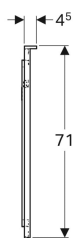

## Geberit Xeno<sup>2</sup> -tasopeili suoralla ja epäsuoralla valaistuksella

Esimerkkikuva

### Tekniset tiedot

IP-luokitus	IP44
Suojausluokka	I
Nimellisjännite	100-230 V AC
Verkkotaajuus	50 / 60 Hz
Käyttöjännite	12 V DC
Lähtöjännite	12 V DC
Materiaali	Lasi
Energiatehokkuusluokka	A++
Valon väri	4200 K

Tuotenro	LVI nro.	B	B1	H	T	Tehontarve	Valovirta	Valovirta, epäsuora
500.521.00.1	6018300	60 cm	32.5 cm	71 cm	5.5 cm	47.5 W	1495 lm	1960 lm
500.522.00.1	6018301	90 cm	62.5 cm	71 cm	5.5 cm	72.7 W	2275 lm	1960 lm
500.519.00.1	6018302	120 cm	71.5 cm	71 cm	5.5 cm	87.2 W	3055 lm	2380 lm
500.203.00.1	6018303	140 cm	91.5 cm	71 cm	5.5 cm	98.6 W	3575 lm	2095 lm
500.204.00.1	6018304	160 cm	91.5 cm	71 cm	5.5 cm	108 W	2940 lm	2940 lm