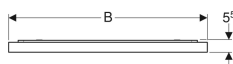

## Geberit Xeno<sup>2</sup> -tasopeili suoralla ja epäsuoralla valaistuksella

Esimerkkikuva

Tuotenro	LVI nro.	B	B1	H	T	Tehontarve	Valovirta	Valovirta, epäsuora
500.521.00.1	6018300	60 cm	32.5 cm	71 cm	5.5 cm	47.5 W	1495 lm	1960 lm
500.522.00.1	6018301	90 cm	62.5 cm	71 cm	5.5 cm	72.7 W	2275 lm	1960 lm
500.519.00.1	6018302	120 cm	71.5 cm	71 cm	5.5 cm	87.2 W	3055 lm	2380 lm
500.203.00.1	6018303	140 cm	91.5 cm	71 cm	5.5 cm	98.6 W	3575 lm	2095 lm
500.204.00.1	6018304	160 cm	91.5 cm	71 cm	5.5 cm	108 W	2940 lm	2940 lm