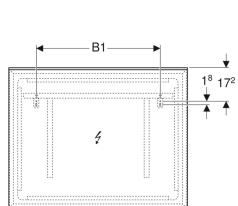

Ominaisuudet

- LED-valo
- Suora ja epäsuora valaistus
- Lämmitettävä tausta peilin huurtumisen estoon
- Hipaisukytkin
- Himmennettävä

Tekniset tiedot

IP-luokitus	IP44
Suojausluokka	I
Nimellisjännite	100-230 V AC
Verkkotaajuus	50 / 60 Hz
Käyttöjännite	12 V DC
Lähtöjännite	12 V DC
Materiaali	Lasi
Energiatehokkuusluokka	A++
Valon väri	4200 K

Tuotenro	LVI nro.	B	B1	H	T	Tehontarve	Valovirta	Valovirta, epäsuora
500.521.00.1	6018300	60 cm	32.5 cm	71 cm	5.5 cm	47.5 W	1495 lm	1960 lm
500.522.00.1	6018301	90 cm	62.5 cm	71 cm	5.5 cm	72.7 W	2275 lm	1960 lm
500.519.00.1	6018302	120 cm	71.5 cm	71 cm	5.5 cm	87.2 W	3055 lm	2380 lm
500.203.00.1	6018303	140 cm	91.5 cm	71 cm	5.5 cm	98.6 W	3575 lm	2095 lm
500.204.00.1	6018304	160 cm	91.5 cm	71 cm	5.5 cm	108 W	2940 lm	2940 lm