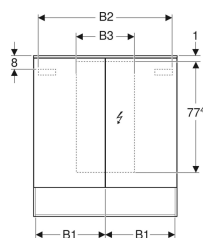

Geberit Acanto -peilikaappi valolla, kahdella ovella

Esimerkkikuva

Ominaisuudet

- LED-valo
- Valaistu sisältä
- Hipaisukytkin
- Pistorasia
- USB-liitäntä
- Pehmeästi sulkeutuva ovi
- Peili takaseinässä
- Kahdella ovella
- Suurennuspeili kolminkertaisella suurennuksella
- Säilytystilaa ovissa

Toimituksen sisältö

- Peilikaappi

Tuotenumero	LVI nro.	Väri / pinta	B	B1	B2	H	T	Suojausluokka	Tehontarve	Pistokemalli	Valoviirita
500.644.00.2	6018305	Runko: Mystic tammi/ melamiini puukuvio Ovet: ulkopuolella peililasi	60 cm	29.6 cm	54.6 cm	83 cm	21.5 cm	I	13.3 W	CEE 7/4 (Schuko)	1855 lm
500.645.00.2	6018306	Runko: Mystic tammi/ melamiini puukuvio Ovet: ulkopuolella peililasi	75 cm	36.8 cm	69 cm	83 cm	21.5 cm	I	15 W	CEE 7/4 (Schuko)	2100 lm
500.646.00.2	6018307	Runko: Mystic tammi/ melamiini puukuvio Ovet: ulkopuolella peililasi	90 cm	44.3 cm	84 cm	83 cm	21.5 cm	I	16.5 W	CEE 7/4 (Schuko)	2310 lm