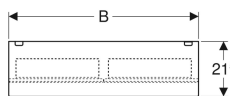

Geberit Acanto -peilikaappi valolla, kahdella ovella

Esimerkkikuva

Ominaisuudet

- LED-valo
- Valaistu sisältä
- Hipaisukytkin
- Pistorasia
- USB-liitäntä
- Pehmeästi sulkeutuva ovi
- Peili takaseinässä
- Kahdella ovella
- Suurennuspeili kolminkertaisella suurennuksella
- Säilytystilaa ovissa