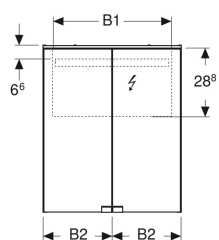

Geberit Option Basic -peilikaappi valaistuksella ja kahdella ovella

Esimerkkikuva

Ominaisuudet

- Soveltuu kaikkiin kylpyhuonesarjoihin
- LED-valo
- Mekaaninen kytkin
- Power socket bottom side left or right
- Siirrettävät lasihyllyt
- Kahdella ovella
- Ovissa peilit molemmin puolin

Toimituksen sisältö

- Peilikaappi
- 2 lasihyllyä
- Kiinnitystarvikkeet

Tuotenumero	LVI nro.	Väri / pinta	B	B1	B2	H	T	Tehontarve	Pistokemalli	Pistorasia	Valovi- rtta
500.257.00.1	6018308	Runko: valkoinen/ lakattu matta Ovet: sisä- ja ulkopuolella peililasi	50 cm	46.8 cm	24.7 cm	67.7 cm	18 cm	9 W	CEE 7/4 (Schuko)	CEE 7/3 (Schuko)	1170 lm
500.258.00.1	6018309	Runko: valkoinen/ lakattu matta Ovet: sisä- ja ulkopuolella peililasi	56 cm	52.8 cm	27.7 cm	67.7 cm	18 cm	10 W	CEE 7/4 (Schuko)	CEE 7/3 (Schuko)	1300 lm
500.273.00.1	6018310	Runko: valkoinen/ lakattu matta Ovet: sisä- ja ulkopuolella peililasi	60 cm	56.8 cm	29.7 cm	67.7 cm	18 cm	11 W	CEE 7/4 (Schuko)	CEE 7/3 (Schuko)	1430 lm