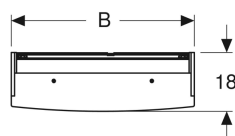

Geberit Option Basic -peilikaappi valaistuksella ja kahdella ovella

Esimerkkikuva

Ominaisuudet

- Soveltuu kaikkiin kylpyhuonesarjoihin
- LED-valo
- Mekaaninen kytkin
- Power socket bottom side left or right
- Siirrettävät lasihyllyt
- Kahdella ovella
- Ovissa peilit molemmin puolin

Toimituksen sisältö

- Peilikaappi
- 2 lasihyllyä
- Kiinnitystarvikkeet

Tuotenumero	LVI nro.	Väri / pinta	B	B1	B2	H	T	Tehontarve	Pistokemalli	Pistorasia	Valovi- rtta
500.257.00.1	6018308	Runko: valkoinen/ lakattu matta Ovet: sisä- ja ulkopuolella peililasi	50 cm	46.8 cm	24.7 cm	67.7 cm	18 cm	9 W	CEE 7/4 (Schuko)	CEE 7/3 (Schuko)	1170 lm
500.258.00.1	6018309	Runko: valkoinen/ lakattu matta Ovet: sisä- ja ulkopuolella peililasi	56 cm	52.8 cm	27.7 cm	67.7 cm	18 cm	10 W	CEE 7/4 (Schuko)	CEE 7/3 (Schuko)	1300 lm
500.273.00.1	6018310	Runko: valkoinen/ lakattu matta Ovet: sisä- ja ulkopuolella peililasi	60 cm	56.8 cm	29.7 cm	67.7 cm	18 cm	11 W	CEE 7/4 (Schuko)	CEE 7/3 (Schuko)	1430 lm