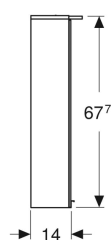

Geberit Option Basic -peilikaappi valaistuksella ja kahdella ovella

Esimerkkikuva

Ominaisuudet

- Soveltuu kaikkiin kylpyhuonesarjoihin
- LED-valo
- Mekaaninen kytkin
- Power socket bottom side left or right
- Siirrettävät lasihyllyt
- Kahdella ovella
- Ovissa peilit molemmin puolin

Tekniset tiedot

IP-luokitus	IP44
Suojausluokka	I
Nimellisjännite	230 V AC
Verkkotaajuus	50 Hz
Käyttöjännite	12 V DC
Lähtöjännite	12 V DC
Materiaali	Lujapuristettu kolmikerroksinen lastulevy
Energiatehokkuusluokka	A++
Valon väri	4200 K

Toimituksen sisältö

- Peilikaappi
- 2 lasihyllyä
- Kiinnitystarvikkeet

Tuotenumero	LVI nro.	Väri / pinta	B	B1	B2	H	T	Tehontarve	Pistokemalli	Pistorasia	Valovi- rtta
500.257.00.1	6018308	Runko: valkoinen/ lakattu matta Ovet: sisä- ja ulkopuolella peililasi	50 cm	46.8 cm	24.7 cm	67.7 cm	18 cm	9 W	CEE 7/4 (Schuko)	CEE 7/3 (Schuko)	1170 lm
500.258.00.1	6018309	Runko: valkoinen/ lakattu matta Ovet: sisä- ja ulkopuolella peililasi	56 cm	52.8 cm	27.7 cm	67.7 cm	18 cm	10 W	CEE 7/4 (Schuko)	CEE 7/3 (Schuko)	1300 lm
500.273.00.1	6018310	Runko: valkoinen/ lakattu matta Ovet: sisä- ja ulkopuolella peililasi	60 cm	56.8 cm	29.7 cm	67.7 cm	18 cm	11 W	CEE 7/4 (Schuko)	CEE 7/3 (Schuko)	1430 lm