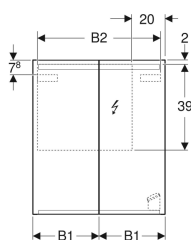

Ominaisuudet

- Soveltuu kaikkiin kylpyhuonesarjoihin
- LED-valo
- Epäsuora valaistus
- Hipaisukytkin ylemmälle valolle
- Hipaisukytkin alemmalle valolle
- Pistorasia
- Rungon sivut peililasia
- Kahdella ovella
- Ovissa peilit molemmin puolin
- Siirrettävät lasihyllyt

Tekniset tiedot

IP-luokitus	IP44
Suojausluokka	I
Nimellisjännite	230 V AC
Verkkotaajuus	50 Hz
Käyttöjännite	12 V DC
Lähtöjännite	12 V DC
Materiaali	Lujapuristettu kolmikerroksinen lastulevy
Energiatehokkuusluokka	A++
Valon väri	4200 K

Toimituksen sisältö

- Peilikaappi
- 2 lasihyllyä
- Kiinnitystarvikkeet

Tuotenumero	LVI nro.	Väri / pinta	B	B1	B2	H	T	Tehontarve	Pistokemalli	Pistorasia	Valoviirto	Valovirta, epäsuora
500.582.00.1	6018311	Runko: ulkopuolella peililasi Ovet: sisä- ja ulkopuolella peililasi	60 cm	29.8 cm	54.2 cm	70 cm	15 cm	9.65 W	CEE 7/4 (Schuko)	CEE 7/3 (Schuko)	935 lm	350 lm
500.205.00.1	6018313	Runko: ulkopuolella peililasi Ovet: sisä- ja ulkopuolella peililasi	75 cm	37.3 cm	69.6 cm	70 cm	15 cm	12.35 W	CEE 7/4 (Schuko)	CEE 7/3 (Schuko)	1190 lm	455 lm
500.583.00.1	6018312	Runko: ulkopuolella peililasi Ovet: sisä- ja ulkopuolella peililasi	90 cm	44.8 cm	84.2 cm	70 cm	15 cm	15.05 W	CEE 7/4 (Schuko)	CEE 7/3 (Schuko)	1445 lm	560 lm

Tarvikkeet

- Geberit-magneettipidike
- Geberit-suurennuspeili