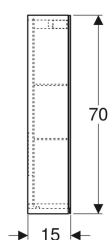

Geberit Option -peilikaappi valaistuksella ja kahdella ovella

Esimerkkikuva

Ominaisuudet

- Soveltuu kaikkiin kylpyhuonesarjoihin
- LED-valo
- Epäsuora valaistus
- Hipaisukytkin ylemmälle valolle
- Hipaisukytkin alemmalle valolle
- Pistorasia
- Rungon sivut peililasia
- Kahdella ovella
- Ovissa peilit molemmin puolin
- Siirrettävät lasihyllyt

Tekniset tiedot

IP-luokitus	IP44
Suojausluokka	I
Nimellisjännite	230 V AC
Verkkotaajuus	50 Hz
Käyttöjännite	12 V DC
Lähtöjännite	12 V DC
Materiaali	Lujapuristettu kolmikerroksinen lastulevy
Energiatehokkuusluokka	A++
Valon väri	4200 K

Toimituksen sisältö

- Peilikaappi
- 2 lasihyllyä
- Kiinnitystarvikkeet

Tuotenumero	LVI nro.	Väri / pinta	B	B1	B2	H	T	Tehontarve	Pistokemalli	Pistorasia	Valoviirto	Valovirta, epäsuora
500.582.00.1	6018311	Runko: ulkopuolella peililasi Ovet: sisä- ja ulkopuolella peililasi	60 cm	29.8 cm	54.2 cm	70 cm	15 cm	9.65 W	CEE 7/4 (Schuko)	CEE 7/3 (Schuko)	935 lm	350 lm
500.205.00.1	6018313	Runko: ulkopuolella peililasi Ovet: sisä- ja ulkopuolella peililasi	75 cm	37.3 cm	69.6 cm	70 cm	15 cm	12.35 W	CEE 7/4 (Schuko)	CEE 7/3 (Schuko)	1190 lm	455 lm
500.583.00.1	6018312	Runko: ulkopuolella peililasi Ovet: sisä- ja ulkopuolella peililasi	90 cm	44.8 cm	84.2 cm	70 cm	15 cm	15.05 W	CEE 7/4 (Schuko)	CEE 7/3 (Schuko)	1445 lm	560 lm