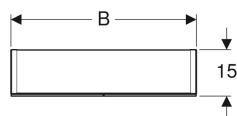

Ominaisuudet

- Soveltuu kaikkiin kylpyhuonesarjoihin
- LED-valo
- Epäsuora valaistus
- Hipaisukytkin ylemmälle valolle
- Hipaisukytkin alemmalle valolle
- Pistorasia
- Rungon sivut peililasia
- Kahdella ovella
- Ovissa peilit molemmin puolin
- Siirrettävät lasihyllyt

Tekniset tiedot

IP-luokitus	IP44
Suojausluokka	I
Nimellisjännite	230 V AC
Verkkotaajuus	50 Hz
Käyttöjännite	12 V DC
Lähtöjännite	12 V DC
Materiaali	Lujapuristettu kolmikerroksinen lastulevy
Energiatehokkuusluokka	A++
Valon väri	4200 K

Toimituksen sisältö

- Peilikaappi
- 2 lasihyllyä
- Kiinnitystarvikkeet

Tuotenumero	LVI nro.	Väri / pinta	B	B1	B2	H	T	Tehontarve	Pistokemalli	Pistorasia	Valoviirto	Valovirta, epäsuora
500.582.00.1	6018311	Runko: ulkopuolella peililasi Ovet: sisä- ja ulkopuolella peililasi	60 cm	29.8 cm	54.2 cm	70 cm	15 cm	9.65 W	CEE 7/4 (Schuko)	CEE 7/3 (Schuko)	935 lm	350 lm
500.205.00.1	6018313	Runko: ulkopuolella peililasi Ovet: sisä- ja ulkopuolella peililasi	75 cm	37.3 cm	69.6 cm	70 cm	15 cm	12.35 W	CEE 7/4 (Schuko)	CEE 7/3 (Schuko)	1190 lm	455 lm
500.583.00.1	6018312	Runko: ulkopuolella peililasi Ovet: sisä- ja ulkopuolella peililasi	90 cm	44.8 cm	84.2 cm	70 cm	15 cm	15.05 W	CEE 7/4 (Schuko)	CEE 7/3 (Schuko)	1445 lm	560 lm

Tarvikkeet

- Geberit-magneettipidike
- Geberit-suurennuspeili