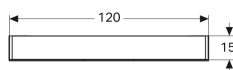

Geberit Option -peilikaappi valaistuksella ja kolmella ovella

Esimerkkikuva

Ominaisuudet

- Soveltuu kaikkiin kylpyhuonesarjoihin
- LED-valo
- Epäsuora valaistus
- Hipaisukytkin ylemmälle valolle
- Hipaisukytkin alemmalle valolle
- Pistorasia
- Ovissa peilit molemmin puolin
- Rungon sivut peililasia
- Kolmella ovella
- Keskioven saranapuoli oikea
- Siirrettävät lasihyllyt

Toimituksen sisältö

- Peilikaappi
- 4 lasihyllyä
- Kiinnitystarvikkeet

| Tuotenumero | LVI nro. | Väri / pinta | B | H | T | Pistokemalli | Pistorasia | Valovirta | Valovirta, epäsuora |
|--------------|----------|--|-----------|----------|----------|---------------------|---------------------|-----------|---------------------|
| 500.207.00.1 | 6018314 | Runko: ulkopuolella peililasi Ovet: sisä- ja ulkopuolella peililasi | 120 cm | 70 cm | 15 cm | CEE 7/4 (Schuko) | CEE 7/3 (Schuko) | 1995 lm | 770 lm |