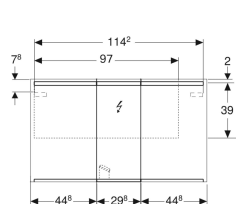

Ominaisuudet

- Soveltuu kaikkiin kylpyhuonesarjoihin
- LED-valo
- Epäsuora valaistus
- Hipaisukytkin ylemmälle valolle
- Hipaisukytkin alemmalle valolle
- Pistorasia
- Ovissa peilit molemmin puolin
- Rungon sivut peililasia
- Kolmella ovella
- Keskioven saranapuoli oikea
- Siirrettävät lasihyllyt

Tekniset tiedot

IP-luokitus	IP44
Suojausluokka	I
Nimellisjännite	230 V AC
Verkkotaajuus	50 Hz
Käyttöjännite	12 V DC
Lähtöjännite	12 V DC
Tehontarve	20.45 W
Materiaali	Lujapuristettu kolmikerroksinen lastulevy
Energiatehokkuusluokka	A++
Valon väri	4200 K

Toimituksen sisältö

- Peilikaappi
- 4 lasihyllyä
- Kiinnitystarvikkeet

Tuotenumero	LVI nro.	Väri / pinta	B	H	T	Pistokemalli	Pistorasia	Valovirta	Valovirta, epäsuora
500.207.00.1	6018314	Runko: ulkopuolella peililasi Ovet: sisä- ja ulkopuolella peililasi	120 cm	70 cm	15 cm	CEE 7/4 (Schuko)	CEE 7/3 (Schuko)	1995 lm	770 lm

Tarvikkeet

- Geberit-magneettipidike
- Geberit-suurennuspeili