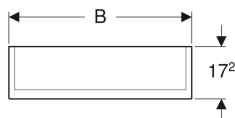

Ominaisuudet

- Soveltuu kaikkiin kylpyhuonesarjoihin
- LED-valo
- Epäsuora valaistus
- Hipaisukytkin ylemmälle valolle
- Hipaisukytkin alemmalle valolle
- Pistorasia
- USB-liitäntä
- Rungon sivut peililasia
- Peili takaseinässä
- Kahdella ovella
- Ovissa peilit molemmin puolin
- Siirrettävät lasihyllyt
- Suurennuspeili

- Magneettipidike

Tekniset tiedot

IP-luokitus	IP44
Nimellisjännite	230 V AC
Verkkotaajuus	50 Hz
Käyttöjännite	12 V DC
Lähtöjännite	12 V DC
Materiaali	Lujapuristettu kolmikerroksinen lastulevy
Energiatehokkuusluokka	A++
Valon väri	4200 K

Toimituksen sisältö

- Peilikaappi
- 2 lasihyllyä
- Suurennuspeili

- Magneettipidike
- Kiinnitystarvikkeet

Tuotenro	LVI nro.	Väri / pinta	B	B1	B2	H	T	Suojau sluokka	Tehon tarve	Pistokem alli	Pistorasia	Valov irta	Valovirta, epäsuora
500.593.00.1	6018315	Runko: ulkopuolella peililasi Ovet: sisä- ja ulkopuolella peililasi	60 cm	29.8 cm	54.5 cm	70 cm	17.2 cm	I	10 W	CEE 7/4 (Schuko)	CEE 7/3 (Schuko)	1050 lm	350 lm
500.206.00.1	6018316	Runko: ulkopuolella peililasi Ovet: sisä- ja ulkopuolella peililasi	75 cm	37.3 cm	69.6 cm	70 cm	17.2 cm	I	12.25 W	CEE 7/4 (Schuko)	CEE 7/3 (Schuko)	1260 lm	455 lm

Tarvikkeet

- Geberit-magneettipidike
- Geberit-suurennuspeili