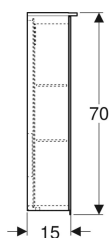

Geberit Option Plus -peilikaappi valaistuksella ja kahdella ovella

Esimerkkikuva

Ominaisuudet

- Soveltuu kaikkiin kylpyhuonesarjoihin
- LED-valo
- Epäsuora valaistus
- Hipaisukytkin ylemmälle valolle
- Hipaisukytkin alemmalle valolle
- Pistorasia
- USB-liitäntä
- Rungon sivut peililasia
- Peili takaseinässä
- Kahdella ovella
- Ovissa peilit molemmin puolin
- Siirrettävät lasihyllyt
- Suurennuspeili

- Magneettipidike

Tekniset tiedot

IP-luokitus	IP44
Nimellisjännite	230 V AC
Verkkotaajuus	50 Hz
Käyttöjännite	12 V DC
Lähtöjännite	12 V DC
Materiaali	Lujapuristettu kolmikerroksinen lastulevy
Energiatehokkuusluokka	A++
Valon väri	4200 K

Toimituksen sisältö

- Peilikaappi
- 2 lasihyllyä
- Suurennuspeili

- Magneettipidike
- Kiinnitystarvikkeet

Tuotenro	LVI nro.	Väri / pinta	B	B1	B2	H	T	Suojau sluokka	Tehon tarve	Pistokem alli	Pistorasia	Valov irta	Valovirta, epäsuora
500.593.00.1	6018315	Runko: ulkopuolella peililasi Ovet: sisä- ja ulkopuolella peililasi	60 cm	29.8 cm	54.5 cm	70 cm	17.2 cm	I	10 W	CEE 7/4 (Schuko)	CEE 7/3 (Schuko)	1050 lm	350 lm
500.206.00.1	6018316	Runko: ulkopuolella peililasi Ovet: sisä- ja ulkopuolella peililasi	75 cm	37.3 cm	69.6 cm	70 cm	17.2 cm	I	12.25 W	CEE 7/4 (Schuko)	CEE 7/3 (Schuko)	1260 lm	455 lm