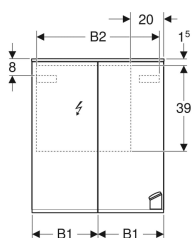

Geberit Option Plus -peilikaappi valaistuksella ja kahdella ovella

Esimerkkikuva

Ominaisuudet

- Soveltuu kaikkiin kylpyhuonesarjoihin
- LED-valo
- Epäsuora valaistus
- Hipaisukytkin ylemmälle valolle
- Hipaisukytkin alemmalle valolle
- Pistorasia
- USB-liitäntä
- Rungon sivut peililasia
- Peili takaseinässä
- Kahdella ovella
- Ovissa peilit molemmin puolin
- Siirrettävät lasihyllyt
- Suurennuspeili

- Magneettipidike

Tekniset tiedot

IP-luokitus	IP44
Nimellisjännite	230 V AC
Verkkotaajuus	50 Hz
Käyttöjännite	12 V DC
Lähtöjännite	12 V DC
Materiaali	Lujapuristettu kolmikerroksinen lastulevy
Energiatehokkuusluokka	A++
Valon väri	4200 K

Toimituksen sisältö

- Peilikaappi
- 2 lasihyllyä
- Suurennuspeili

- Magneettipidike
- Kiinnitystarvikkeet

Tuotenro	LVI nro.	Väri / pinta	B	B1	B2	H	T	Suojau sluokka	Tehon tarve	Pistokem alli	Pistorasia	Valov irta	Valovirta, epäsuora
500.593.00.1	6018315	Runko: ulkopuolella peililasi Ovet: sisä- ja ulkopuolella peililasi	60 cm	29.8 cm	54.5 cm	70 cm	17.2 cm	I	10 W	CEE 7/4 (Schuko)	CEE 7/3 (Schuko)	1050 lm	350 lm
500.206.00.1	6018316	Runko: ulkopuolella peililasi Ovet: sisä- ja ulkopuolella peililasi	75 cm	37.3 cm	69.6 cm	70 cm	17.2 cm	I	12.25 W	CEE 7/4 (Schuko)	CEE 7/3 (Schuko)	1260 lm	455 lm