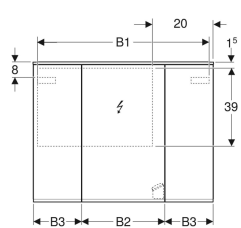

Ominaisuudet

- Soveltuu kaikkiin kylpyhuonesarjoihin
- LED-valo
- Epäsuora valaistus
- Hipaisukytkin ylemmälle valolle
- Hipaisukytkin alemmalle valolle
- Pistorasia
- USB-liitäntä
- Rungon sivut peililasiasa
- Peili takaseinässä
- Kolmella ovella
- Ovissa peilit molemmin puolin
- Siirrettävät lasihyllyt
- Keskioven saranapuoli oikea

- Magneettipidike
- Suurennuspeili

Tekniset tiedot

IP-luokitus	IP44
Nimellisjännite	230 V AC
Verkkotaajuus	50 Hz
Käyttöjännite	12 V DC
Lähtöjännite	12 V DC
Materiaali	Lujapuristettu kolmikerroksinen lastulevy
Energiatehokkuusluokka	A++
Valon väri	4200 K

Toimituksen sisältö

- Peilikaappi
- 6 lasihyllyä
- Suurennuspeili
- Magneettipidike
- Kiinnitystarvikkeet

Tuotenumero	LVI nro.	Väri / pinta	B	B1	B2	B3	H	T	Suojausluokka	Teho	Pistokemalli	Pistorasia	Valovirta	Valovirta, epäsuora
500.594.00.1	6018317	Runko: ulkopuolella peililasi Ovet: sisä- ja ulkopuolella peililasi	90 cm	86.4 cm	41.4 cm	24 cm	70 cm	17.2 cm	I	14.5 W	CEE 7/4 (Schuko)	CEE 7/3 (Schuko)	1470 lm	560 lm
500.592.00.1	6018318	Runko: ulkopuolella peililasi Ovet: sisä- ja ulkopuolella peililasi	120 cm	114.6 cm	49.4 cm	35 cm	70 cm	17.2 cm	I	19 W	CEE 7/4 (Schuko)	CEE 7/3 (Schuko)	1890 lm	770 lm

Tarvikkeet

- Geberit-magneettipidike
- Geberit-suurennuspeili

- Yksi pistorasia peilikaapille 90 cm Kaksi pistorasiaa peilikaapille 120 cm