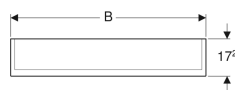

### Ominaisuudet

- Soveltuu kaikkiin kylpyhuonesarjoihin
- LED-valo
- Epäsuora valaistus
- Hipaisukytkin ylemmälle valolle
- Hipaisukytkin alemmalle valolle
- Pistorasia
- USB-liitäntä
- Rungon sivut peililasiasa
- Peili takaseinässä
- Kolmella ovella
- Ovissa peilit molemmin puolin
- Siirrettävät lasihyllyt
- Keskioven saranapuoli oikea