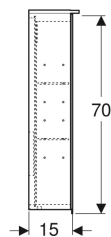

Ominaisuudet

- Soveltuu kaikkiin kylpyhuonesarjoihin
- LED-valo
- Epäsuora valaistus
- Hipaisukytkin ylemmälle valolle
- Hipaisukytkin alemmalle valolle
- Pistorasia
- USB-liitäntä
- Rungon sivut peililasiasa
- Peili takaseinässä
- Kolmella ovella
- Ovissa peilit molemmin puolin
- Siirrettävät lasihyllyt
- Keskioven saranapuoli oikea

- Magneettipidike
- Suurennuspeili

Tekniset tiedot

IP-luokitus	IP44
Nimellisjännite	230 V AC
Verkkotaajuus	50 Hz
Käyttöjännite	12 V DC
Lähtöjännite	12 V DC
Materiaali	Lujapuristettu kolmikerroksinen lastulevy
Energiatehokkuusluokka	A++
Valon väri	4200 K

Toimituksen sisältö

- Peilikaappi
- 6 lasihyllyä
- Suurennuspeili
- Magneettipidike
- Kiinnitystarvikkeet

Tuotenumero	LVI nro.	Väri / pinta	B	B1	B2	B3	H	T	Suojausluokka	Teho	Pistokemalli	Pistorasia	Valovirta	Valovirta, epäsuora
500.594.00.1	6018317	Runko: ulkopuolella peililasi Ovet: sisä- ja ulkopuolella peililasi	90 cm	86.4 cm	41.4 cm	24 cm	70 cm	17.2 cm	I	14.5 W	CEE 7/4 (Schuko)	CEE 7/3 (Schuko)	1470 lm	560 lm
500.592.00.1	6018318	Runko: ulkopuolella peililasi Ovet: sisä- ja ulkopuolella peililasi	120 cm	114.6 cm	49.4 cm	35 cm	70 cm	17.2 cm	I	19 W	CEE 7/4 (Schuko)	CEE 7/3 (Schuko)	1890 lm	770 lm

Tarvikkeet

- Geberit-magneettipidike
- Geberit-suurennuspeili

- Yksi pistorasia peilikaapille 90 cm Kaksi pistorasiaa peilikaapille 120 cm