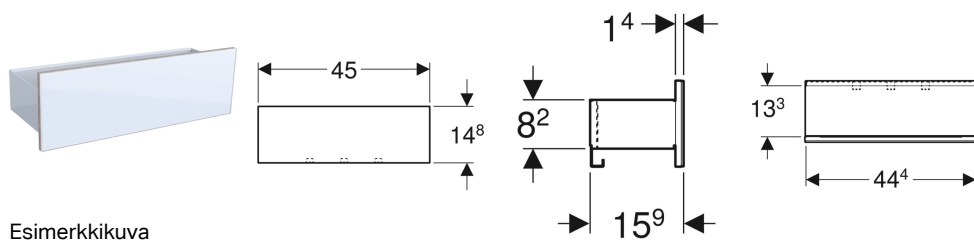

Geberit Acanto -seinähylly

Esimerkkikuva

Ominaisuudet

- Kiinnitys seinään
- Kolme pyyhkekoukkuja
- Kosteudenkestävä

- Etusarja lastulevyä lasipinnalla
- Toimitetaan esikoottuna

Tekniset tiedot

Materiaali

Teräs

Toimituksen sisältö

- Seinähylly

- Kiinnitystarvikkeet

Tuotenro	LVI nro.	Väri / pinta	B	H	T
500.617.01.2	6018319	Magneettitaulu: valkoinen/jauhepinnoitettu matta Etusosa: valkoinen/kiiltävä lasi	45 cm	14.8 cm	15.9 cm
500.617.JL.2	6018320	Runko: hiekanharmaa/jauhepinnoitettu matta Etusosa: hiekanharmaa/lasi kiiltävä	45 cm	14.8 cm	15.9 cm
500.617.JK.2	6018321	Runko: laava/jauhepinnoitettu matta Etusosa: laava/kiiltävä lasi	45 cm	14.8 cm	15.9 cm
500.617.16.1	6018322	Runko: musta/jauhepinnoitettu matta Etusosa: musta/kiiltävä lasi	45 cm	14.8 cm	15.9 cm