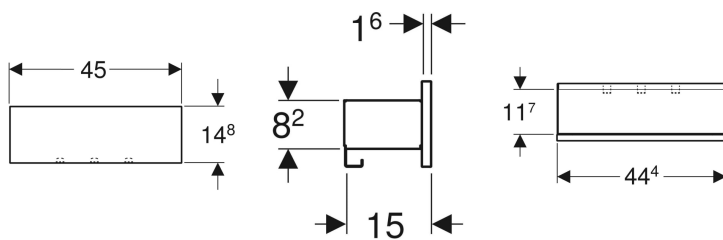

Geberit Smyle Square -seinähyllä

Esimerkkikuva

Ominaisuudet

- Kiinnitys seinään
- Kolme pyyhkekoukkuja
- Kosteudenkestävä

- Toimitetaan esikoottuna

Tekniset tiedot

Materiaali | Lujapuristettu kolmikerroksinen lastulevy

Toimituksen sisältö

- Seinähyllä

- Kiinnitystarvikkeet

Tuotenro	LVI nro.	Väri / pinta	B	H	T
500.362.00.1	6018323	Runko: laava/jauhepinnoitettu matta Etuosä: valkoinen/kiiltolakattu	45 cm	14.8 cm	15 cm
500.362.JK.1	6018324	Runko: laava/jauhepinnoitettu matta Etuosä: laava/mattalakattu	45 cm	14.8 cm	15 cm
500.362.JL.1	6018325	Runko: laava/jauhepinnoitettu matta Etuosä: hiekanharmaa/kiiltolakattu	45 cm	14.8 cm	15 cm
500.362.JR.1	6018326	Runko: laava/jauhepinnoitettu matta Etuosä: hikkoripuu/melamiini puukuvio	45 cm	14.8 cm	15 cm