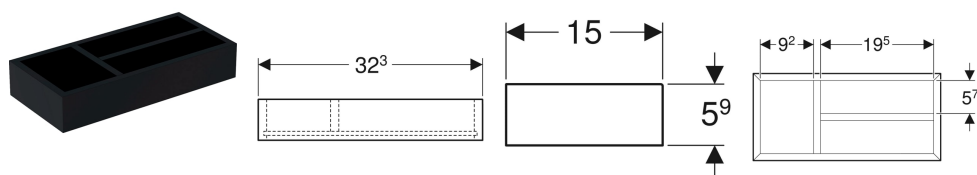

Geberit-laatikonjakaja, T-jako, ylälaatikkoon

Esimerkkikuva

Ominaisuudet

- T-jako

Tekniset tiedot

Materiaali | Lujapuristettu kolmikerroksinen lastulevy

Toimituksen sisältö

- Laatikonjakaja

Tuotenro	LVI nro.	Väri / pinta	B	H	T
500.678.00.1	6018332	Laava / Melamiini, muotoiltu	32.3 cm	5.9 cm	15 cm