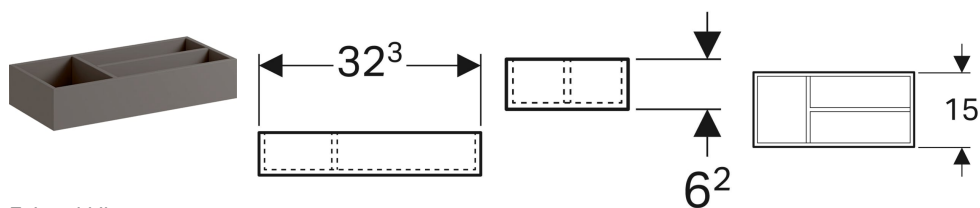

Geberit Xeno² -laatikonjakaja, T-jako

Esimerkkikuva

Käyttötarkoitukset

- Alakaapeille ja sivukaapeille

Tekniset tiedot

Materiaali | Lujapuristettu kolmikerroksinen lastulevy

Ominaisuudet

- T-jako

Tuotenro	LVI nro.	Väri / pinta	B	H	T
500.525.00.1	6018335	Sculturan harmaa / Puukuvioitu melamiini	32.3 cm	6.2 cm	15 cm