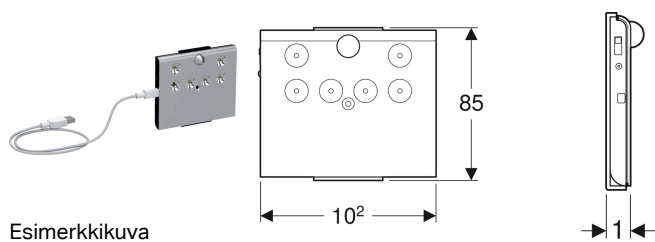

Geberit-kaappivalo siirrettävä, akkukäyttöinen

Esimerkkikuva

Käyttötarkoitukset

- Korkeiden kaappien sisävalaistukseen

Ominaisuudet

- Liiketunnistimella
- Valo sammuu automaattisesti n. 20 sekuntia liiketunnistimen viimeisen aktivoitumisen jälkeen
- Lataus USB-johdolla

Tekniset tiedot

Suojausluokka	III
Nimellisjännite	230 V DC
Verkkotaajuus	50 Hz
Käyttöjännite	5 V DC
Lähtöjännite	5 V DC
Tehontarve	0.5 W
Materiaali	Muovi
Energiatehokkuusluokka	A++
Valon väri	4000 K

Toimituksen sisältö