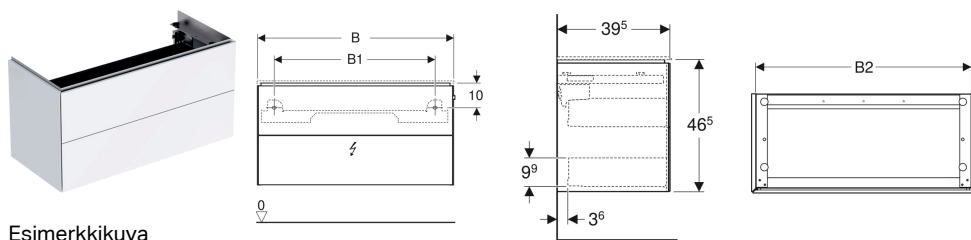

Geberit ONE -alakaappi pesualtaalle, kahdella laatikolla, compact

Esimerkkikuva

Ominaisuudet

- Kiinnitys seinään
- Laatikot väliseinille tarkoitetuilla urilla
- Ylälaatikossa täysin käytettävissä oleva säilytystila
- Kahdella laatikolla
- Push Open -mekanismilla
- Hitaasti sulkeutuva laatikosto
- Etusarja MDF-levyä
- Ylälaatikossa LED-valo
- Kosteudenkestävä
- Pesualtaan tulpan pop-up-toiminto alakaapin oikealla sivulla

Toimituksen sisältö

- Kiinnitystarvikkeet
- Laatikkojakaja alumiinista

Tilattava erikseen

- Geberit ONE -tasoallas, vaakaviemäri, compact

- Toimitetaan esikoottuna

Tekniset tiedot

IP-luokitus	IP21
Suojausluokka	II
Käyttöjännite	12 V DC
Materiaali	MDF
Energiatehokkuusluokka	A++
Valon väri	4000-4200 K

- Pop-up-toiminto kaapelivedolla

- Asennuselementti Geberit ONE -pesualtaalle

Tuotenumero	LVI nro.	Väri / pinta	B	B1	B2	Pesualtaan leveys	H	T	Tehontarve	Valoviirita
500.385.01.1	6018360	Valkoinen / Pinnoitettu, korkeakiilto	89.5 cm	74 cm	86 cm	90 cm	46.5 cm	39.5 cm	3.25 W	455 lm
500.386.01.1	6018362	Valkoinen / Pinnoitettu, korkeakiilto	104.5 cm	89 cm	101 cm	105 cm	46.5 cm	39.5 cm	4 W	560 lm
500.381.01.1	6018358	Valkoinen / Pinnoitettu, korkeakiilto	74.5 cm	59 cm	71 cm	75 cm	46.5 cm	39.5 cm	2.5 W	350 lm
500.381.00.1	6018359	Mustajalopähkinä / Viilutettu	74.5 cm	59 cm	71 cm	75 cm	46.5 cm	39.5 cm	2.5 W	350 lm
500.385.00.1	6018361	Mustajalopähkinä / Viilutettu	89.5 cm	74 cm	86 cm	90 cm	46.5 cm	39.5 cm	3.25 W	455 lm
500.386.00.1	6018363	Mustajalopähkinä / Viilutettu	104.5 cm	89 cm	101 cm	105 cm	46.5 cm	39.5 cm	4 W	560 lm