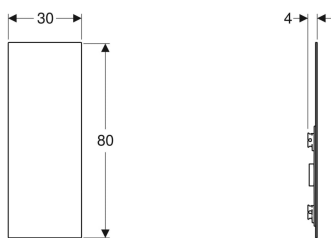

Geberit-liukuovi peilillä, vasemmalle aukeava

Esimerkkikuva

Käyttötarkoitukset

- Upotettaville Geberit-säilytyslaatikoille, joissa asennettavat pohjat

Ominaisuudet

- Sopiva Geberit ONE -sarjaan
- Vasemmalle aukeava
- Peilit molemmin puolin
- Kohdistettavissa pysty- ja vaakasuunnassa