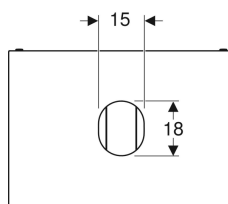

Geberit VariForm -alakaappi tason päälle asennettavalle pesualtaalle, yhdellä laatikolla, laskutasolla ja vesilukolla

Esimerkkikuva

Ominaisuudet

- Sopii kaikkiin VariForm-maljapesualtasiin
- Kiinnitys seinään
- Yhdellä laatikolla
- Push Open -mekanismilla
- Hitaasti sulkeutuva laatikosto

- Laatikko ei sisällä aukkoa vesilukolle
- Kosteudenkestävä
- Toimitetaan esikoottuna
- Peitelevy kompaktilaminaattia

Tekniset tiedot

Materiaali | Lujapuristettu kolmikerroksinen lastulevy

Toimituksen sisältö

- Alakaappi pesualtaalle
- Vesilukko \varnothing 32 mm
- Kiinnitystarvikkeet

Tuotenro	LVI nro.	Väri / pinta	B	B1	H	T	
501.165.00.1	6018375	Runko ja etuosa: valkoinen/lakattu korkeakiilto Peitelevy: valkoinen / melamiinipintainen matta	90 cm	86 cm	23.5 cm	51 cm	
501.159.00.1	6018372	Runko ja etuosa: valkoinen/lakattu korkeakiilto Peitelevy: valkoinen / melamiinipintainen matta	75 cm	71 cm	23.5 cm	51 cm	
501.160.00.1	6018373	Runko ja etuosa: laava/lakattu matta Peitelevy: laava / melamiinipintainen matta	75 cm	71 cm	23.5 cm	51 cm	
501.166.00.1	6018376	Runko ja etuosa: laava/lakattu matta Peitelevy: laava / melamiinipintainen matta	90 cm	86 cm	23.5 cm	51 cm	
501.162.00.1	6018374	Runko ja etuosa: hikkoripuu/melamiini puukuvio Peitelevy: hikkoripuu/melamiini puukuvio	75 cm	71 cm	23.5 cm	51 cm	
501.168.00.1	6018377	Runko ja etuosa: hikkoripuu/melamiini puukuvio Peitelevy: hikkoripuu/melamiini puukuvio	90 cm	86 cm	23.5 cm	51 cm	
501.163.00.1	6018790	Runko ja etuosa: tammi/melamiini puukuvio Peitelevy: tammi/melamiini puukuvio	75 cm	71 cm	23.5 cm	51 cm	Uusi
501.169.00.1	6018791	Runko ja etuosa: tammi/melamiini puukuvio Peitelevy: tammi/melamiini puukuvio	90 cm	86 cm	23.5 cm	51 cm	Uusi