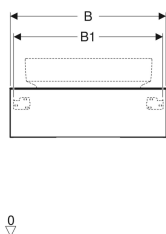

Geberit VariForm -alakaappi tason päälle asennettavalle pesualtaalle, yhdellä laatikolla, laskutasolla ja vesilukolla

Esimerkkikuva

Ominaisuudet

- Sopii kaikkiin VariForm-maljapesualtasiin
- Kiinnitys seinään
- Yhdellä laatikolla
- Push Open -mekanismilla
- Hitaasti sulkeutuva laatikosto

- Laatikko ei sisällä aukkoa vesilukolle
- Kosteudenkestävä
- Toimitetaan esikoottuna
- Peitelevy kompaktilaminaattia

Tekniset tiedot

Materiaali | Lujapuristettu kolmikerroksinen lastulevy

Toimituksen sisältö

- Alakaappi pesualtaalle
- Vesilukko \varnothing 32 mm
- Kiinnitystarvikkeet

Tuotenro	LVI nro.	Väri / pinta	B	B1	H	T	
501.165.00.1	6018375	Runko ja etuosa: valkoinen/lakattu korkeakiilto Peitelevy: valkoinen / melamiinipintainen matta	90 cm	86 cm	23.5 cm	51 cm	
501.159.00.1	6018372	Runko ja etuosa: valkoinen/lakattu korkeakiilto Peitelevy: valkoinen / melamiinipintainen matta	75 cm	71 cm	23.5 cm	51 cm	
501.160.00.1	6018373	Runko ja etuosa: laava/lakattu matta Peitelevy: laava / melamiinipintainen matta	75 cm	71 cm	23.5 cm	51 cm	
501.166.00.1	6018376	Runko ja etuosa: laava/lakattu matta Peitelevy: laava / melamiinipintainen matta	90 cm	86 cm	23.5 cm	51 cm	
501.162.00.1	6018374	Runko ja etuosa: hikkoripuu/melamiini puukuvio Peitelevy: hikkoripuu/melamiini puukuvio	75 cm	71 cm	23.5 cm	51 cm	
501.168.00.1	6018377	Runko ja etuosa: hikkoripuu/melamiini puukuvio Peitelevy: hikkoripuu/melamiini puukuvio	90 cm	86 cm	23.5 cm	51 cm	
501.163.00.1	6018790	Runko ja etuosa: tammi/melamiini puukuvio Peitelevy: tammi/melamiini puukuvio	75 cm	71 cm	23.5 cm	51 cm	Uusi
501.169.00.1	6018791	Runko ja etuosa: tammi/melamiini puukuvio Peitelevy: tammi/melamiini puukuvio	90 cm	86 cm	23.5 cm	51 cm	Uusi