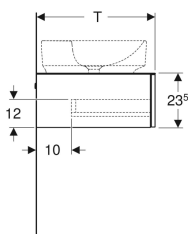

Geberit VariForm -alakaappi tason päälle asennettavalle pesualtaalle, yhdellä laatikolla, laskutasolla ja vesilukolla

Esimerkkikuva

Ominaisuudet

- Sopii kaikkiin VariForm-maljapesualtasiin
- Kiinnitys seinään
- Yhdellä laatikolla
- Push Open -mekanismilla
- Hitaasti sulkeutuva laatikosto

- Laatikko ei sisällä aukkoa vesilukolle
- Kosteudenkestävä
- Toimitetaan esikoottuna
- Peitelevy kompaktilaminaattia

Tekniset tiedot

Materiaali | Lujapuristettu kolmikerroksinen lastulevy

Toimituksen sisältö

- Alakaappi pesualtaalle
- Vesilukko \varnothing 32 mm
- Kiinnitystarvikkeet

Tuotenro	LVI nro.	Väri / pinta	B	B1	H	T	
501.165.00.1	6018375	Runko ja etuosa: valkoinen/lakattu korkeakiilto Peitelevy: valkoinen / melamiinipintainen matta	90 cm	86 cm	23.5 cm	51 cm	
501.159.00.1	6018372	Runko ja etuosa: valkoinen/lakattu korkeakiilto Peitelevy: valkoinen / melamiinipintainen matta	75 cm	71 cm	23.5 cm	51 cm	
501.160.00.1	6018373	Runko ja etuosa: laava/lakattu matta Peitelevy: laava / melamiinipintainen matta	75 cm	71 cm	23.5 cm	51 cm	
501.166.00.1	6018376	Runko ja etuosa: laava/lakattu matta Peitelevy: laava / melamiinipintainen matta	90 cm	86 cm	23.5 cm	51 cm	
501.162.00.1	6018374	Runko ja etuosa: hikkoripuu/melamiini puukuvio Peitelevy: hikkoripuu/melamiini puukuvio	75 cm	71 cm	23.5 cm	51 cm	
501.168.00.1	6018377	Runko ja etuosa: hikkoripuu/melamiini puukuvio Peitelevy: hikkoripuu/melamiini puukuvio	90 cm	86 cm	23.5 cm	51 cm	
501.163.00.1	6018790	Runko ja etuosa: tammi/melamiini puukuvio Peitelevy: tammi/melamiini puukuvio	75 cm	71 cm	23.5 cm	51 cm	Uusi
501.169.00.1	6018791	Runko ja etuosa: tammi/melamiini puukuvio Peitelevy: tammi/melamiini puukuvio	90 cm	86 cm	23.5 cm	51 cm	Uusi