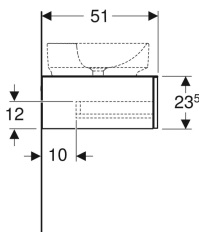

Geberit VariForm -alakaappi tason päälle asennettavalle pesualtaalle, kahdella laatikolla, laskutasolla ja vesilukolla

Esimerkkikuva

Ominaisuudet

- Sopii kaikkiin VariForm-maljapesualtaisiin
- Kiinnitys seinään
- Kahdella laatikolla
- Push Open -mekanismilla
- Hitaasti sulkeutuva laatikosto
- Laatikko ei sisällä aukkoa vesilukolle

- Kosteudenkestävä
- Toimitetaan esikoottuna
- Peitelevy kompaktilaminaattia
- Maljapesuallas voidaan asentaa vasemmalle tai oikealle

Tekniset tiedot

Materiaali | Lujapuristettu kolmikerroksinen lastulevy

Toimituksen sisältö

- Alakaappi pesualtaalle
- Vesilukko ø 32 mm

- Kiinnitystarvikkeet

Tuotenumero	LVI nro.	Väri / pinta	B	B1	H	T	
501.177.00.1	6018381	Runko ja etuosa: valkoinen/lakattu korkeakiilto Peitelevy: valkoinen / melamiinipintainen matta	135 cm	85.8 cm	23.5 cm	51 cm	
501.171.00.1	6018378	Runko ja etuosa: valkoinen/lakattu korkeakiilto Peitelevy: valkoinen / melamiinipintainen matta	120 cm	70.8 cm	23.5 cm	51 cm	
501.172.00.1	6018379	Runko ja etuosa: laava/lakattu matta Peitelevy: laava / melamiinipintainen matta	120 cm	70.8 cm	23.5 cm	51 cm	
501.178.00.1	6018382	Runko ja etuosa: laava/lakattu matta Peitelevy: laava / melamiinipintainen matta	135 cm	85.8 cm	23.5 cm	51 cm	
501.174.00.1	6018380	Runko ja etuosa: hikkoripuu/melamiini puukuvio Peitelevy: hikkoripuu/melamiini puukuvio	120 cm	70.8 cm	23.5 cm	51 cm	
501.180.00.1	6018383	Runko ja etuosa: hikkoripuu/melamiini puukuvio Peitelevy: hikkoripuu/melamiini puukuvio	135 cm	85.8 cm	23.5 cm	51 cm	
501.175.00.1	6018792	Runko ja etuosa: tammi/melamiini puukuvio Peitelevy: tammi/melamiini puukuvio	120 cm	70.8 cm	23.5 cm	51 cm	Uusi
501.181.00.1	6018793	Runko ja etuosa: tammi/melamiini puukuvio Peitelevy: tammi/melamiini puukuvio	135 cm	85.8 cm	23.5 cm	51 cm	Uusi