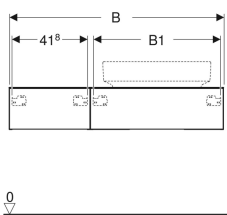

Geberit VariForm -alakaappi tason päälle asennettavalle pesualtaalle, kahdella laatikolla, laskutasolla ja vesilukolla

Esimerkkikuva

Ominaisuudet

- Sopii kaikkiin VariForm-maljapesualtaisiin
- Kiinnitys seinään
- Kahdella laatikolla
- Push Open -mekanismilla
- Hitaasti sulkeutuva laatikosto
- Laatikko ei sisällä aukkoa vesilukolle

- Kosteudenkestävä
- Toimitetaan esikoottuna
- Peitelevy kompaktilaminaattia
- Maljapesuallas voidaan asentaa vasemmalle tai oikealle

Tekniset tiedot

Materiaali | Lujapuristettu kolmikerroksinen lastulevy

Toimituksen sisältö

- Alakaappi pesualtaalle
- Vesilukko ø 32 mm

- Kiinnitystarvikkeet

Tuotenumero	LVI nro.	Väri / pinta	B	B1	H	T	
501.177.00.1	6018381	Runko ja etuosa: valkoinen/lakattu korkeakiilto Peitelevy: valkoinen / melamiinipintainen matta	135 cm	85.8 cm	23.5 cm	51 cm	
501.171.00.1	6018378	Runko ja etuosa: valkoinen/lakattu korkeakiilto Peitelevy: valkoinen / melamiinipintainen matta	120 cm	70.8 cm	23.5 cm	51 cm	
501.172.00.1	6018379	Runko ja etuosa: laava/lakattu matta Peitelevy: laava / melamiinipintainen matta	120 cm	70.8 cm	23.5 cm	51 cm	
501.178.00.1	6018382	Runko ja etuosa: laava/lakattu matta Peitelevy: laava / melamiinipintainen matta	135 cm	85.8 cm	23.5 cm	51 cm	
501.174.00.1	6018380	Runko ja etuosa: hikkoripuu/melamiini puukuvio Peitelevy: hikkoripuu/melamiini puukuvio	120 cm	70.8 cm	23.5 cm	51 cm	
501.180.00.1	6018383	Runko ja etuosa: hikkoripuu/melamiini puukuvio Peitelevy: hikkoripuu/melamiini puukuvio	135 cm	85.8 cm	23.5 cm	51 cm	
501.175.00.1	6018792	Runko ja etuosa: tammi/melamiini puukuvio Peitelevy: tammi/melamiini puukuvio	120 cm	70.8 cm	23.5 cm	51 cm	Uusi
501.181.00.1	6018793	Runko ja etuosa: tammi/melamiini puukuvio Peitelevy: tammi/melamiini puukuvio	135 cm	85.8 cm	23.5 cm	51 cm	Uusi