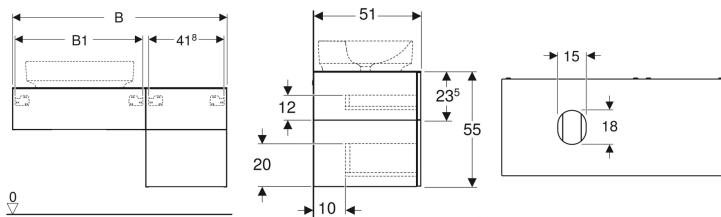

Geberit VariForm -alakaappi tason päälle asennettavalle pesualtaalle, kolmella laatikolla, laskutasolla ja vesilukolla

Esimerkkikuva

Ominaisuudet

- Sopii kaikkiin VariForm-maljapesualtaisiin
- Kiinnitys seinään
- Sisältää kolme laatikkoa
- Push Open -mekanismilla
- Hitaasti sulkeutuva laatikosto
- Laatikko ei sisällä aukkoa vesilukolle

- Kosteudenkestävä
- Toimitetaan esikoottuna
- Peitelevy kompaktilaminaattia
- Maljapesuallas voidaan asentaa vasemmalle tai oikealle

Tekniset tiedot

Materiaali | Lujapuristettu kolmikerroksinen lastulevy

Toimituksen sisältö

- Alakaappi pesualtaalle
- Vesilukko \varnothing 32 mm
- Kiinnitystarvikkeet

Tuotenumero	LVI nro.	Väri / pinta	B	B1	H	T	
501.189.00.1	6018387	Runko ja etuosa: valkoinen/lakattu korkeakiilto Peitelevy: valkoinen / melamiinipintainen matta	135 cm	85.8 cm	55 cm	51 cm	
501.183.00.1	6018384	Runko ja etuosa: valkoinen/lakattu korkeakiilto Peitelevy: valkoinen / melamiinipintainen matta	120 cm	70.8 cm	55 cm	51 cm	
501.184.00.1	6018385	Runko ja etuosa: laava/lakattu matta Peitelevy: laava / melamiinipintainen matta	120 cm	70.8 cm	55 cm	51 cm	
501.190.00.1	6018388	Runko ja etuosa: laava/lakattu matta Peitelevy: laava / melamiinipintainen matta	135 cm	85.8 cm	55 cm	51 cm	
501.186.00.1	6018386	Runko ja etuosa: hikkoripuu/melamiini puukuvio Peitelevy: hikkoripuu/melamiini puukuvio	120 cm	70.8 cm	55 cm	51 cm	
501.192.00.1	6018389	Runko ja etuosa: hikkoripuu/melamiini puukuvio Peitelevy: hikkoripuu/melamiini puukuvio	135 cm	85.8 cm	55 cm	51 cm	
501.187.00.1	6018794	Runko ja etuosa: tammi/melamiini puukuvio Peitelevy: tammi/melamiini puukuvio	120 cm	70.8 cm	55 cm	51 cm	Uusi
501.193.00.1	6018795	Runko ja etuosa: tammi/melamiini puukuvio Peitelevy: tammi/melamiini puukuvio	135 cm	85.8 cm	55 cm	51 cm	Uusi