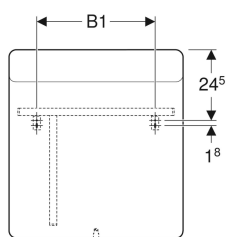

Geberit Option -tasopeili valaistus ylhäällä

Esimerkkikuva

Ominaisuudet

- Soveltuu kaikkiin kylpyhuonesarjoihin
- LED-valo
- Mekaaninen kytkin

Tekniset tiedot

IP-luokitus	IP44
Suojausluokka	I
Nimellisjännite	100-230 V AC
Verkkotaajuus	50 / 60 Hz
Käyttöjännite	12 V DC
Energiätehokkuusluokka	A++
Valon väri	4200 K

Toimituksen sisältö

- Peili
- Kiinnitystarvikkeet

Tuotenro	LVI nro.	B	B1	H	T	Tehontarve	Valovirta
819240000	6018391	40 cm	21 cm	80 cm	3.2 cm	7 W	880 lm
819260000	6018392	60 cm	41 cm	65 cm	3.2 cm	10.5 W	1320 lm
819270000	6018393	70 cm	26 cm	65 cm	3.2 cm	12.3 W	1540 lm
819200000	6018394	90 cm	44 cm	65 cm	3.2 cm	15.8 W	1980 lm