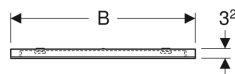

Geberit Option -tasopeili valaistus ylhäällä

Esimerkkikuva

Ominaisuudet

- Soveltuu kaikkiin kylpyhuonesarjoihin
- LED-valo
- Mekaaninen kytkin

Tekniset tiedot

IP-luokitus	IP44
Suojausluokka	I
Nimellisjännite	100-230 V AC
Verkkotaajuus	50 / 60 Hz
Käyttöjännite	12 V DC
Energiätehokkuusluokka	A++
Valon väri	4200 K

Toimituksen sisältö

- Peili
- Kiinnitystarvikkeet

Tuotenro	LVI nro.	B	B1	H	T	Tehontarve	Valovirta
819240000	6018391	40 cm	21 cm	80 cm	3.2 cm	7 W	880 lm
819260000	6018392	60 cm	41 cm	65 cm	3.2 cm	10.5 W	1320 lm
819270000	6018393	70 cm	26 cm	65 cm	3.2 cm	12.3 W	1540 lm
819200000	6018394	90 cm	44 cm	65 cm	3.2 cm	15.8 W	1980 lm