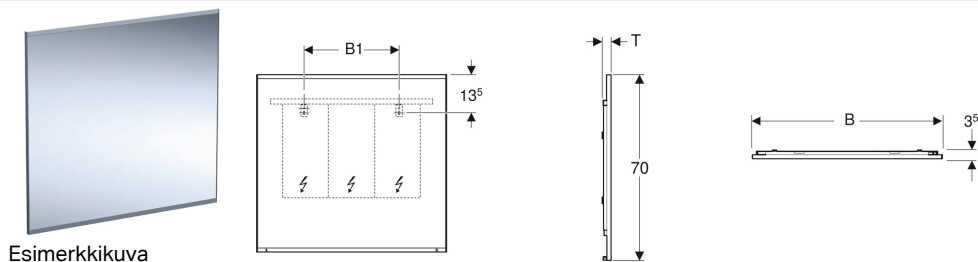

Geberit Option Plus -tasopeili suoralla ja epäsuoralla valaistuksella

Ominaisuudet

- Soveltuu kaikkiin kylpyhuonesarjoihin
- LED-valo
- Suora ja epäsuora valaistus
- Lämmitettävä tausta peilin huurtumisen estoon
- Hipaisukytkin
- Himmennettävä
- Muistitoiminto

Tekniset tiedot

IP-luokitus	IP44
Suojausluokka	I
Nimellisjännite	100-230 V AC
Verkkotaajuus	50 / 60 Hz
Käyttöjännite	24 V DC
Energiätehokkuusluokka	A++
Valon väri	3000 K

Toimituksen sisältö

- Peili
- Kiinnitystarvikkeet