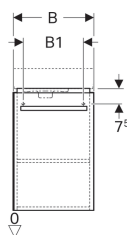

Geberit Renova Compact -alakaappi pienelle pesualtaalle, yhdellä ovella, compact

Esimerkkikuva

Ominaisuudet

- Kiinnitys seinään
- Yhdellä ovella
- Avaaminen vetimellä
- Pehmeästi sulkeutuva ovi
- Siirrettävä hyllylevy
- Saranapuoli vasen tai oikea

- Kosteudenkestävä
- Varustettavissa tukijaloilla
- Etusarja MDF-levyä
- Toimitetaan esikoottuna

Tekniset tiedot

Materiaali | Lujapuristettu kolmikerroksinen lastulevy

Toimituksen sisältö

- Alakaappi pesualtaalle
- Kiinnitystarvikkeet

Tuotenumero	LVI nro.	Väri / pinta	B	B1	Pesualtaan leveys	H	T	T1	
862040000	6018403	Runko: valkoinen/lakattu matta Etuos: valkoinen/kiiltolakattu	34.8 cm	31.6 cm	40 cm	60.4 cm	25.2 cm	22.2 cm	Uusi
501.924.01.1	6018405	Runko: valkoinen/lakattu matta Etuos: valkoinen/kiiltolakattu	40.8 cm	34.6 cm	45 cm	60.5 cm	23.1 cm	20.1 cm	Uusi
862041000	6018404	Runko: vaaleanharmaa/lakattu matta Etuos: vaaleanharmaa/kiiltolakattu	34.8 cm	31.6 cm	40 cm	60.4 cm	25.2 cm	22.2 cm	Uusi
501.924.42.1	6018406	Runko: vaaleanharmaa/lakattu matta Etuos: vaaleanharmaa/kiiltolakattu	40.8 cm	34.6 cm	45 cm	60.5 cm	23.1 cm	20.1 cm	Uusi