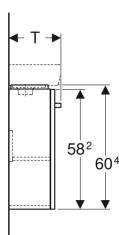

Geberit Renova Compact -alakaappi pienelle pesualtaalle, yhdellä ovella, compact

Esimerkkikuva

Ominaisuudet

- Kiinnitys seinään
- Yhdellä ovella
- Avaaminen vetimellä
- Pehmeästi sulkeutuva ovi
- Siirrettävä hyllylevy
- Saranapuoli vasen tai oikea

- Kosteudenkestävä
- Varustettavissa tukijaloilla
- Etusarja MDF-levyä
- Toimitetaan esikoottuna

Tekniset tiedot

Materiaali | Lujapuristettu kolmikerroksinen lastulevy

Toimituksen sisältö

- Alakaappi pesualtaalle
- Kiinnitystarvikkeet

Tuotenumero	LVI nro.	Väri / pinta	B	B1	Pesualtaan leveys	H	T	T1	
862040000	6018403	Runko: valkoinen/lakattu matta Etuos: valkoinen/kiiltolakattu	34.8 cm	31.6 cm	40 cm	60.4 cm	25.2 cm	22.2 cm	Uusi
501.924.01.1	6018405	Runko: valkoinen/lakattu matta Etuos: valkoinen/kiiltolakattu	40.8 cm	34.6 cm	45 cm	60.5 cm	23.1 cm	20.1 cm	Uusi
862041000	6018404	Runko: vaaleanharmaa/lakattu matta Etuos: vaaleanharmaa/kiiltolakattu	34.8 cm	31.6 cm	40 cm	60.4 cm	25.2 cm	22.2 cm	Uusi
501.924.42.1	6018406	Runko: vaaleanharmaa/lakattu matta Etuos: vaaleanharmaa/kiiltolakattu	40.8 cm	34.6 cm	45 cm	60.5 cm	23.1 cm	20.1 cm	Uusi