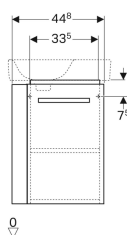

Ominaisuudet

- Kiinnitys seinään
- Yhdellä ovella
- Avaaminen vetimellä
- Pehmeästi sulkeutuva ovi
- Siirrettävä hyllylevy

- Kosteudenkestävä
- Varustettavissa tukijaloilla
- Etusarja MDF-levyä
- Toimitetaan esikoottuna

Tekniset tiedot

Materiaali | Lujapuristettu kolmikerroksinen lastulevy

Toimituksen sisältö

- Alakaappi pesualtaalle
- Kiinnitystarvikkeet

Tuotenro	LVI nro.	Väri / pinta	B	Pesualtaan leveys	H	T	Ovi	Pyyheline	
862250000	6018409	Runko: valkoinen/lakattu matta Etuosa: valkoinen/kiiltolakattu	44.8 cm	50 cm	60.4 cm	25.2 cm	Kiinnityspuoli oikea	Vasen	Uusi
862050000	6018407	Runko: valkoinen/lakattu matta Etuosa: valkoinen/kiiltolakattu	44.8 cm	50 cm	60.4 cm	25.2 cm	Kiinnityspuoli vasen	Oikea	Uusi
862051000	6018408	Runko: vaaleanharmaa/lakattu matta Etuosa: vaaleanharmaa/kiiltolakattu	44.8 cm	50 cm	60.4 cm	25.2 cm	Kiinnityspuoli vasen	Oikea	Uusi
862251000	6018410	Runko: vaaleanharmaa/lakattu matta Etuosa: vaaleanharmaa/kiiltolakattu	44.8 cm	50 cm	60.4 cm	25.2 cm	Kiinnityspuoli oikea	Vasen	Uusi

Tarvikkeet

- Geberit-jalkasarja
- Geberit-magneettipidike
- Geberit-pistorasiaosa
- Geberit-pistorasiaosa USB-liitännällä