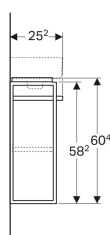

Ominaisuudet

- Kiinnitys seinään
- Yhdellä ovella
- Avaaminen vetimellä
- Pehmeästi sulkeutuva ovi
- Siirrettävä hyllylevy

- Kosteudenkestävä
- Varustettavissa tukijaloilla
- Etusarja MDF-levyä
- Toimitetaan esikoottuna

Tekniset tiedot

Materiaali | Lujapuristettu kolmikerroksinen lastulevy

Toimituksen sisältö

- Alakaappi pesualtaalle
- Kiinnitystarvikkeet

Tuotenro	LVI nro.	Väri / pinta	B	Pesualtaan leveys	H	T	Ovi	Pyyheline	
862250000	6018409	Runko: valkoinen/lakattu matta Etuosa: valkoinen/kiiltolakattu	44.8 cm	50 cm	60.4 cm	25.2 cm	Kiinnityspuoli oikea	Vasen	Uusi
862050000	6018407	Runko: valkoinen/lakattu matta Etuosa: valkoinen/kiiltolakattu	44.8 cm	50 cm	60.4 cm	25.2 cm	Kiinnityspuoli vasen	Oikea	Uusi
862051000	6018408	Runko: vaaleanharmaa/lakattu matta Etuosa: vaaleanharmaa/kiiltolakattu	44.8 cm	50 cm	60.4 cm	25.2 cm	Kiinnityspuoli vasen	Oikea	Uusi
862251000	6018410	Runko: vaaleanharmaa/lakattu matta Etuosa: vaaleanharmaa/kiiltolakattu	44.8 cm	50 cm	60.4 cm	25.2 cm	Kiinnityspuoli oikea	Vasen	Uusi

Tarvikkeet

- Geberit-jalkasarja
- Geberit-magneettipidike
- Geberit-pistorasiaosa
- Geberit-pistorasiaosa USB-liitännällä