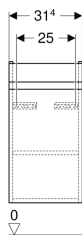

Geberit Renova Plan -alakaappi pienelle pesualtaalle, ovella, compact

Esimerkkikuva

Ominaisuudet

- Kiinnitys seinään
- Yhdellä ovella
- Vetimetön avaus
- Pehmeästi sulkeutuva ovi
- Siirrettävä hyllylevy

- Saranapuoli vasen tai oikea
- Kosteudenkestävä
- Etusarja MDF-levyä
- Toimitetaan esikoottuna

Tekniset tiedot

Materiaali | Lujapuristettu kolmikerroksinen lastulevy

Toimituksen sisältö

- Alakaappi pesualtaalle
- Hylly
- Kiinnitystarvikkeet

Tuotenro	LVI nro.	Väri / pinta	B	Pesualtaan leveys	H	T	
501.901.01.1	6018417	Valkoinen / Pinnoitettu, korkeakiilto	31.4 cm	36 cm	60.5 cm	22 cm	Uusi
501.901.JK.1	6018418	Laava / Pinnoitettu, matta	31.4 cm	36 cm	60.5 cm	22 cm	Uusi
501.901.00.1	6018419	Hikkoripuu vaalea / Kalvopintainen	31.4 cm	36 cm	60.5 cm	22 cm	Uusi
501.901.JR.1	6018420	Hikkoripuu / Kalvopintainen	31.4 cm	36 cm	60.5 cm	22 cm	Uusi