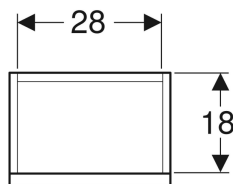

Geberit Renova Plan -alakaappi pienelle pesualtaalle, ovella, compact

Esimerkkikuva

Ominaisuudet

- Kiinnitys seinään
- Yhdellä ovella
- Vetimetön avaus
- Pehmeästi sulkeutuva ovi
- Siirrettävä hyllylevy

- Saranapuoli vasen tai oikea
- Kosteudenkestävä
- Etusarja MDF-levyä
- Toimitetaan esikoottuna

Tekniset tiedot

Materiaali | Lujapuristettu kolmikerroksinen lastulevy

Toimituksen sisältö

- Alakaappi pesualtaalle
- Hylly
- Kiinnitystarvikkeet

Tuotenro	LVI nro.	Väri / pinta	B	Pesualtaan leveys	H	T	
501.901.01.1	6018417	Valkoinen / Pinnoitettu, korkeakiilto	31.4 cm	36 cm	60.5 cm	22 cm	Uusi
501.901.JK.1	6018418	Laava / Pinnoitettu, matta	31.4 cm	36 cm	60.5 cm	22 cm	Uusi
501.901.00.1	6018419	Hikkoripuu vaalea / Kalvopintainen	31.4 cm	36 cm	60.5 cm	22 cm	Uusi
501.901.JR.1	6018420	Hikkoripuu / Kalvopintainen	31.4 cm	36 cm	60.5 cm	22 cm	Uusi