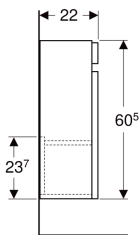

Geberit Renova Plan -alakaappi pienelle pesualtaalle, ovella, compact

Esimerkkikuva

Ominaisuudet

- Kiinnitys seinään
- Yhdellä ovella
- Vetimetön avaus
- Pehmeästi sulkeutuva ovi
- Siirrettävä hyllylevy

- Saranapuoli vasen tai oikea
- Kosteudenkestävä
- Etusarja MDF-levyä
- Toimitetaan esikoottuna

Tekniset tiedot

Materiaali | Lujapuristettu kolmikerroksinen lastulevy

Toimituksen sisältö

- Alakaappi pesualtaalle
- Hylly
- Kiinnitystarvikkeet

Tuotenro	LVI nro.	Väri / pinta	B	Pesualtaan leveys	H	T	
501.901.01.1	6018417	Valkoinen / Pinnoitettu, korkeakiilto	31.4 cm	36 cm	60.5 cm	22 cm	Uusi
501.901.JK.1	6018418	Laava / Pinnoitettu, matta	31.4 cm	36 cm	60.5 cm	22 cm	Uusi
501.901.00.1	6018419	Hikkoripuu vaalea / Kalvopintainen	31.4 cm	36 cm	60.5 cm	22 cm	Uusi
501.901.JR.1	6018420	Hikkoripuu / Kalvopintainen	31.4 cm	36 cm	60.5 cm	22 cm	Uusi