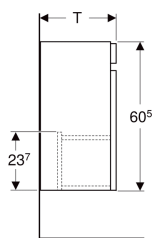

Ominaisuudet

- Kiinnitys seinään
- Yhdellä ovella
- Vetimetön avaus
- Pehmeästi sulkeutuva ovi
- Siirrettävä hyllylevy

- Saranapuoli vasen tai oikea
- Kosteudenkestävä
- Etusarja MDF-levyä
- Toimitetaan esikoottuna

Tekniset tiedot

Materiaali | Lujapuristettu kolmikerroksinen lastulevy

Toimituksen sisältö

- Alakaappi pesualtaalle
- Hylly
- Kiinnitystarvikkeet

Tuotenro	LVI nro.	Väri / pinta	B	B1	Pesualtaan leveys	H	T	T1	
501.902.01.1	6018421	Valkoinen / Pinnoitettu, korkeakiilto	38.4 cm	32 cm	45 cm	60.5 cm	30.8 cm	19.9 cm	Uusi
501.902.JK.1	6018422	Laava / Pinnoitettu, matta	38.4 cm	32 cm	45 cm	60.5 cm	30.8 cm	19.9 cm	Uusi
501.902.00.1	6018423	Hikkoripuu vaalea / Kalvopintainen	38.4 cm	32 cm	45 cm	60.5 cm	30.8 cm	19.9 cm	Uusi
501.902.JR.1	6018424	Hikkoripuu / Kalvopintainen	38.4 cm	32 cm	45 cm	60.5 cm	30.8 cm	19.9 cm	Uusi
501.903.01.1	6018425	Valkoinen / Pinnoitettu, korkeakiilto	43.5 cm	37 cm	50 cm	60.5 cm	34.5 cm	23.5 cm	Uusi
501.903.JK.1	6018426	Laava / Pinnoitettu, matta	43.5 cm	37 cm	50 cm	60.5 cm	34.5 cm	23.5 cm	Uusi
501.903.00.1	6018427	Hikkoripuu vaalea / Kalvopintainen	43.5 cm	37 cm	50 cm	60.5 cm	34.5 cm	23.5 cm	Uusi
501.903.JR.1	6018428	Hikkoripuu / Kalvopintainen	43.5 cm	37 cm	50 cm	60.5 cm	34.5 cm	23.5 cm	Uusi

Tarvikkeet

- Geberit-magneettipidike
- Geberit-jalkasarja
- Geberit-pistorasiaosa
- Geberit-pistorasiaosa USB-liitännällä