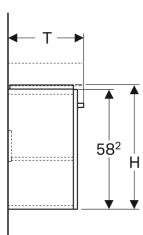

Ominaisuudet

- Kiinnitys seinään
- Yhdellä ovella
- Avaaminen vetimellä
- Pehmeästi sulkeutuva ovi
- Siirrettävä hyllylevy
- Saranapuoli vasen tai oikea

- Kosteudenkestävä
- Varustettavissa tukijaloilla
- Etusarja MDF-levy
- Toimitetaan esikoottuna

Tekniset tiedot

Materiaali | Lujapuristettu kolmikerroksinen lastulevy

Toimituksen sisältö

- Alakaappi pesualtaalle
- Kiinnitystarvikkeet

Tuotenumero	LVI nro.	Väri / pinta	B	B1	Pesualtaan leveys	H	T	
862060000	6018439	Runko: valkoinen/lakattu matta Etusarja: valkoinen/kiiltolakattu	55 cm	50 cm	60 cm	60.4 cm	36.7 cm	Uusi
862055000	6018437	Runko: valkoinen/lakattu matta Etusarja: valkoinen/kiiltolakattu	50 cm	45 cm	55 cm	60.4 cm	36.7 cm	Uusi
862056000	6018438	Runko: vaaleanharmaa/lakattu matta Etusarja: vaaleanharmaa/kiiltolakattu	50 cm	45 cm	55 cm	60.4 cm	36.7 cm	Uusi
862061000	6018440	Runko: vaaleanharmaa/lakattu matta Etusarja: vaaleanharmaa/kiiltolakattu	55 cm	50 cm	60 cm	60.4 cm	36.7 cm	Uusi

Tarvikkeet

- Geberit-jalkasarja
- Geberit-magneettipidike
- Geberit-pistorasiaosa
- Geberit-pistorasiaosa USB-liitännällä