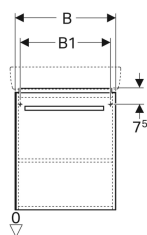

### Ominaisuudet

- Kiinnitys seinään
- Yhdellä ovella
- Avaaminen vetimellä
- Pehmeästi sulkeutuva ovi
- Siirrettävä hyllylevy
- Saranapuoli vasen tai oikea

- Kosteudenkestävä
- Varustettavissa tukijaloilla
- Etusarja MDF-levy
- Toimitetaan esikoottuna

### Toimituksen sisältö

- Alakaappi pesualtaalle
- Kiinnitystarvikkeet

Tuotenumero	LVI nro.	Väri / pinta	B	B1	Pesualtaan leveys	H	T	
862060000	6018439	Runko: valkoinen/lakattu matta Etusarja: valkoinen/kiiltolakattu	55 cm	50 cm	60 cm	60.4 cm	36.7 cm	Uusi
862055000	6018437	Runko: valkoinen/lakattu matta Etusarja: valkoinen/kiiltolakattu	50 cm	45 cm	55 cm	60.4 cm	36.7 cm	Uusi
862056000	6018438	Runko: vaaleanharmaa/lakattu matta Etusarja: vaaleanharmaa/kiiltolakattu	50 cm	45 cm	55 cm	60.4 cm	36.7 cm	Uusi
862061000	6018440	Runko: vaaleanharmaa/lakattu matta Etusarja: vaaleanharmaa/kiiltolakattu	55 cm	50 cm	60 cm	60.4 cm	36.7 cm	Uusi