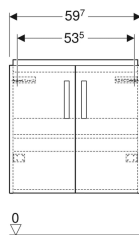

Geberit Renova Compact -alakaappi pesualtaalle, kahdella ovella

Esimerkkikuva

Ominaisuudet

- Kiinnitys seinään
- Kahdella ovella
- Avaaminen vetimellä
- Pehmeästi sulkeutuva ovi
- Siirrettävä hyllylevy

- Kosteudenkestävä
- Varustettavissa tukijaloilla
- Etusarja MDF-levyä
- Toimitetaan esikoottuna

Tekniset tiedot

Materiaali | Lujapuristettu kolmikerroksinen lastulevy

Toimituksen sisältö

- Alakaappi pesualtaalle
- Kiinnitystarvikkeet

Tuotenro	LVI nro.	Väri / pinta	B	Pesualtaan leveys	H	T	
501.926.01.1	6018441	Valkoinen / Pinnoitettu, korkeakiilto	59.7 cm	65 cm	60.5 cm	39.7 cm	Uusi
501.926.42.1	6018442	Vaaleanharmaa / Pinnoitettu, korkeakiilto	59.7 cm	65 cm	60.5 cm	39.7 cm	Uusi