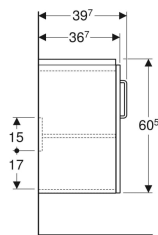

Geberit Renova Compact -alakaappi pesualtaalle, kahdella ovella

Esimerkkikuva

Ominaisuudet

- Kiinnitys seinään
- Kahdella ovella
- Avaaminen vetimellä
- Pehmeästi sulkeutuva ovi
- Siirrettävä hyllylevy

- Kosteudenkestävä
- Varustettavissa tukijaloilla
- Etusarja MDF-levyä
- Toimitetaan esikoottuna

Tekniset tiedot

Materiaali | Lujapuristettu kolmikerroksinen lastulevy

Toimituksen sisältö

- Alakaappi pesualtaalle
- Kiinnitystarvikkeet

Tuotenro	LVI nro.	Väri / pinta	B	Pesualtaan leveys	H	T	
501.926.01.1	6018441	Valkoinen / Pinnoitettu, korkeakiilto	59.7 cm	65 cm	60.5 cm	39.7 cm	Uusi
501.926.42.1	6018442	Vaaleanharmaa / Pinnoitettu, korkeakiilto	59.7 cm	65 cm	60.5 cm	39.7 cm	Uusi