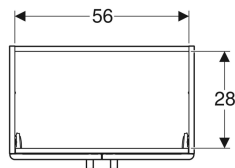

Geberit Renova Compact -alakaappi pesualtaalle, kahdella ovella

Esimerkkikuva

Ominaisuudet

- Kiinnitys seinään
- Kahdella ovella
- Avaaminen vetimellä
- Pehmeästi sulkeutuva ovi
- Siirrettävä hyllylevy

- Kosteudenkestävä
- Varustettavissa tukijaloilla
- Etusarja MDF-levyä
- Toimitetaan esikoottuna

Tekniset tiedot

Materiaali | Lujapuristettu kolmikerroksinen lastulevy

Toimituksen sisältö

- Alakaappi pesualtaalle
- Kiinnitystarvikkeet

Tuotenro	LVI nro.	Väri / pinta	B	Pesualtaan leveys	H	T	
501.926.01.1	6018441	Valkoinen / Pinnoitettu, korkeakiilto	59.7 cm	65 cm	60.5 cm	39.7 cm	Uusi
501.926.42.1	6018442	Vaaleanharmaa / Pinnoitettu, korkeakiilto	59.7 cm	65 cm	60.5 cm	39.7 cm	Uusi