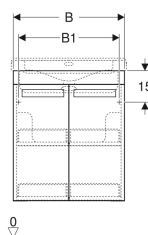

Ominaisuudet

- Kiinnitys seinään
- Kahdella ovella
- Avaaminen vetimellä
- Pehmeästi sulkeutuva ovi
- Kaksi kiinteää hyllyä

- Kosteudenkestävä
- Etusarja MDF-levyä
- Toimitetaan esikoottuna

Tekniset tiedot

Materiaali | Lujapuristettu kolmikerroksinen lastulevy

Toimituksen sisältö

- Kiinnitystarvikkeet

Tuotenumero	LVI nro.	Väri / pinta	B	B1	Pesualtaan leveys	H	T	
808530000	6018443	Design-listat: grafiitti/lakattu matta Runko: valkoinen/lakattu matta Etuosa: valkoinen/mattalakattu	53 cm	48 cm	60/65 cm	62 cm	52.5 cm	Uusi
808565000	6018444	Design-listat: grafiitti/lakattu matta Runko: valkoinen/lakattu matta Etuosa: valkoinen/mattalakattu	65 cm	60 cm	75 cm	62 cm	52.5 cm	Uusi

Tarvikkeet

- Geberit-magneettipidike