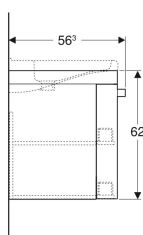

Ominaisuudet

- Kiinnitys seinään
- Kahdella ovella
- Avaaminen vetimellä
- Pehmeästi sulkeutuva ovi
- Kaksi kiinteää hyllyä

- Kosteudenkestävä
- Etusarja MDF-levyä
- Toimitetaan esikoottuna

Tekniset tiedot

Materiaali | Lujapuristettu kolmikerroksinen lastulevy

Toimituksen sisältö

- Kiinnitystarvikkeet

Tuotenumero	LVI nro.	Väri / pinta	B	B1	Pesualtaan leveys	H	T	
808530000	6018443	Design-listat: grafiitti/lakattu matta Runko: valkoinen/lakattu matta Etuosa: valkoinen/mattalakattu	53 cm	48 cm	60/65 cm	62 cm	52.5 cm	Uusi
808565000	6018444	Design-listat: grafiitti/lakattu matta Runko: valkoinen/lakattu matta Etuosa: valkoinen/mattalakattu	65 cm	60 cm	75 cm	62 cm	52.5 cm	Uusi

Tarvikkeet

- Geberit-magneettipidike