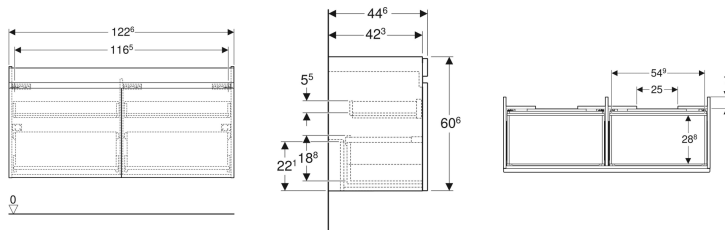

Geberit Renova Plan -alakaappi kaksoispesualtaalle, kahdella laatikolla ja kahdella sisälaatikolla

Esimerkkikuva

Ominaisuudet

- Kiinnitys seinään
- Kahdella laatikolla
- Kahdella sisälaatikolla
- Vetimetön avaus
- Hitaasti sulkeutuva laatikosto

- Laatikko ei sisällä aukkoa vesilukolle
- Kosteudenkestävä
- Etusarja MDF-levyä
- Toimitetaan esikoottuna

Tekniset tiedot

Materiaali | Lujapuristettu kolmikerroksinen lastulevy

Toimituksen sisältö

- Alakaappi kaksoispesualtaalle
- Kiinnitystarvikkeet

Tuotenro	LVI nro.	Väri / pinta	B	Pesualtaan leveys	H	T	
501.912.01.1	6018477	Valkoinen / Pinnoitettu, korkeakiilto	122.6 cm	130 cm	60.6 cm	44.6 cm	Uusi
501.912.JK.1	6018478	Laava / Pinnoitettu, matta	122.6 cm	130 cm	60.6 cm	44.6 cm	Uusi
501.912.00.1	6018479	Hikkoripuu vaalea / Kalvopintainen	122.6 cm	130 cm	60.6 cm	44.6 cm	Uusi
501.912.JR.1	6018480	Hikkoripuu / Kalvopintainen	122.6 cm	130 cm	60.6 cm	44.6 cm	Uusi