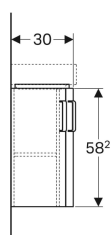

Geberit Renova Compact -alakaappi kulmapesualtaalle, kahdella ovella

Esimerkkikuva

Käyttötarkoitukset

- Kulma-asennukseen

Ominaisuudet

- Kiinnitys seinään
- Kahdella ovella
- Avaaminen vetimellä
- Pehmeästi sulkeutuva ovi

Tuotenro	LVI nro.	Väri / pinta	B	Pesualtaan leveys	H	T	
862132000	6018481	Runko: valkoinen/lakattu matta Etuosa: valkoinen/kiiltolakattu	42.5 cm	45 cm	60.4 cm	33 cm	Uusi
862133000	6018482	Runko: vaaleanharmaa/lakattu matta Etuosa: vaaleanharmaa/kiiltolakattu	42.5 cm	45 cm	60.4 cm	33 cm	Uusi