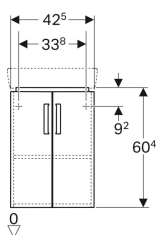

Geberit Renova Compact -alakaappi kulmapesualtaalle, kahdella ovella

Esimerkkikuva

Käyttötarkoitukset

- Kulma-asennukseen

Ominaisuudet

- Kiinnitys seinään
- Kahdella ovella
- Avaaminen vetimellä
- Pehmeästi sulkeutuva ovi

Toimituksen sisältö

- Kiinnitystarvikkeet

- Yksi kiinteä hylly
- Kosteudenkestävä
- Varustettavissa tukijaloilla
- Etusarja MDF-levyä
- Toimitetaan esikoottuna

Tekniset tiedot

Materiaali | Lujapuristettu kolmikerroksinen lastulevy

Tuotenro	LVI nro.	Väri / pinta	B	Pesualtaan leveys	H	T	
862132000	6018481	Runko: valkoinen/lakattu matta Etuosa: valkoinen/kiiltolakattu	42.5 cm	45 cm	60.4 cm	33 cm	Uusi
862133000	6018482	Runko: vaaleanharmaa/lakattu matta Etuosa: vaaleanharmaa/kiiltolakattu	42.5 cm	45 cm	60.4 cm	33 cm	Uusi