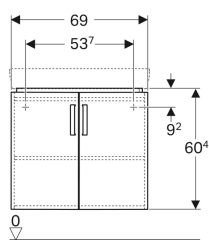

Geberit Renova Compact -alakaappi kulmapesualtaalle, kahdella ovella

Esimerkkikuva

Käyttötarkoitukset

- Kulma-asennukseen

Ominaisuudet

- Kiinnitys seinään
- Kahdella ovella
- Avaaminen vetimellä
- Pehmeästi sulkeutuva ovi

Tuotenro	LVI nro.	Väri / pinta	B	Pesualtaan leveys	H	T	
862150000	6018485	Runko: valkoinen/lakattu matta Etuos: valkoinen/kiiltolakattu	69 cm	69.5 cm	60.4 cm	55 cm	Uusi
862151000	6018486	Runko: vaaleanharmaa/lakattu matta Etuos: vaaleanharmaa/kiiltolakattu	69 cm	69.5 cm	60.4 cm	55 cm	Uusi