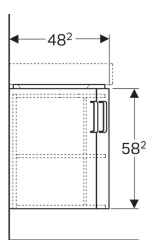

Geberit Renova Compact -alakaappi kulmapesualtaalle, kahdella ovella

Esimerkkikuva

Käyttötarkoitukset

- Kulma-asennukseen

Ominaisuudet

- Kiinnitys seinään
- Kahdella ovella
- Avaaminen vetimellä
- Pehmeästi sulkeutuva ovi

Tuotenro	LVI nro.	Väri / pinta	B	Pesualtaan leveys	H	T	
862150000	6018485	Runko: valkoinen/lakattu matta Etuos: valkoinen/kiiltolakattu	69 cm	69.5 cm	60.4 cm	55 cm	Uusi
862151000	6018486	Runko: vaaleanharmaa/lakattu matta Etuos: vaaleanharmaa/kiiltolakattu	69 cm	69.5 cm	60.4 cm	55 cm	Uusi