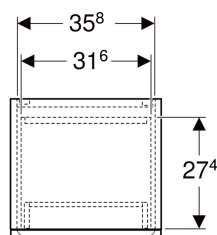

Geberit Renova Plan -korkea kaappi kahdella ovella ja yhdellä laatikolla

Esimerkkikuva

Ominaisuudet

- Kiinnitys seinään
- Kahdella ovella
- Yhdellä laatikolla
- Vetimetön avaus
- Pehmeästi sulkeutuva ovi
- Hitaasti sulkeutuva laatikosto
- Siirrettävät lasihyllyt

- Saranapuoli vasen tai oikea
- Säilytystilaa yläovessa
- Kosteudenkestävä
- Etusarja MDF-levyä
- Toimitetaan esikoottuna

Tekniset tiedot

Materiaali | Lujapuristettu kolmikerroksinen lastulevy

Toimituksen sisältö

- Korkea kaappi
- 3 lasihyllyä
- Kiinnitystarvikkeet

Tuotenumero	LVI nro.	Väri / pinta	B	H	T	
501.923.01.1	6018487	Valkoinen / Pinnoitettu, korkeakiilto	39 cm	180 cm	36 cm	Uusi
501.923.JK.1	6018488	Laava / Pinnoitettu, matta	39 cm	180 cm	36 cm	Uusi
501.923.00.1	6018489	Hikkoripuu vaalea / Kalvopintainen	39 cm	180 cm	36 cm	Uusi
501.923.JR.1	6018490	Hikkoripuu / Kalvopintainen	39 cm	180 cm	36 cm	Uusi