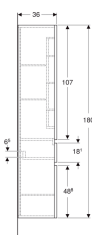

Geberit Renova Plan -korkea kaappi kahdella ovella ja yhdellä laatikolla

Esimerkkikuva

Ominaisuudet

- Kiinnitys seinään
- Kahdella ovella
- Yhdellä laatikolla
- Vetimetön avaus
- Pehmeästi sulkeutuva ovi
- Hitaasti sulkeutuva laatikosto
- Siirrettävät lasihyllyt

- Saranapuoli vasen tai oikea
- Säilytystilaa yläovessa
- Kosteudenkestävä
- Etusarja MDF-levyä
- Toimitetaan esikoottuna

Tekniset tiedot

Materiaali | Lujapuristettu kolmikerroksinen lastulevy

Toimituksen sisältö

- Korkea kaappi
- 3 lasihyllyä
- Kiinnitystarvikkeet

Tuotenumero	LVI nro.	Väri / pinta	B	H	T	
501.923.01.1	6018487	Valkoinen / Pinnoitettu, korkeakiilto	39 cm	180 cm	36 cm	Uusi
501.923.JK.1	6018488	Laava / Pinnoitettu, matta	39 cm	180 cm	36 cm	Uusi
501.923.00.1	6018489	Hikkoripuu vaalea / Kalvopintainen	39 cm	180 cm	36 cm	Uusi
501.923.JR.1	6018490	Hikkoripuu / Kalvopintainen	39 cm	180 cm	36 cm	Uusi