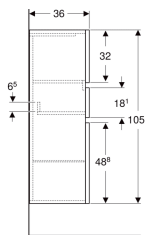

## Geberit Renova Plan -puolikorkea kaappi kahdella ovella ja yhdellä laatikolla

Esimerkkikuva

### Toimituksen sisältö

- Kaappi
- Lasihylly
- Kiinnitystarvikkeet

Tuotenumero	LVI nro.	Väri / pinta	B	H	T	
501.922.01.1	6018491	Valkoinen / Pinnoitettu, korkeakiilto	39 cm	105 cm	36 cm	Uusi
501.922.JK.1	6018492	Laava / Pinnoitettu, matta	39 cm	105 cm	36 cm	Uusi
501.922.00.1	6018493	Hikkoripuu vaalea / Kalvopintainen	39 cm	105 cm	36 cm	Uusi
501.922.JR.1	6018494	Hikkoripuu / Kalvopintainen	39 cm	105 cm	36 cm	Uusi