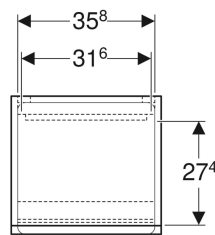

## Geberit Renova Plan -puolikorkea kaappi kahdella ovella ja yhdellä laatikolla

Esimerkkikuva

### Ominaisuudet

- Kiinnitys seinään
- Kahdella ovella
- Yhdellä laatikolla
- Vetimetön avaus
- Pehmeästi sulkeutuva ovi
- Hitaasti sulkeutuva laatikosto

- Saranapuoli vasen tai oikea
- Siirrettävä lasihylly
- Kosteudenkestävä
- Etusarja MDF-levyä
- Toimitetaan esikoottuna

### Toimituksen sisältö

- Kaappi
- Lasihylly
- Kiinnitystarvikkeet

Tuotenumero	LVI nro.	Väri / pinta	B	H	T	
501.922.01.1	6018491	Valkoinen / Pinnoitettu, korkeakiilto	39 cm	105 cm	36 cm	Uusi
501.922.JK.1	6018492	Laava / Pinnoitettu, matta	39 cm	105 cm	36 cm	Uusi
501.922.00.1	6018493	Hikkoripuu vaalea / Kalvopintainen	39 cm	105 cm	36 cm	Uusi
501.922.JR.1	6018494	Hikkoripuu / Kalvopintainen	39 cm	105 cm	36 cm	Uusi