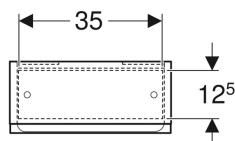

Geberit Renova Plan -seinäkaappi ovella

Esimerkkikuva

Ominaisuudet

- Kiinnitys seinään
- Yhdellä ovella
- Vetimetön avaus
- Pehmeästi sulkeutuva ovi
- Siirrettävät lasihyllyt
- Saranapuoli vasen tai oikea

- Peili oven sisäpuolella
- Kosteudenkestävä
- Etusarja MDF-levyä
- Toimitetaan esikoottuna

Tekniset tiedot

Materiaali | Lujapuristettu kolmikerroksinen lastulevy

Toimituksen sisältö

- Seinäkaappi
- 2 lasihyllyä
- Kiinnitystarvikkeet

Tuotenumero	LVI nro.	Väri / pinta	B	H	T	
501.920.01.1	6018495	Valkoinen / Pinnoitettu, korkeakiilto	39 cm	70 cm	17.3 cm	Uusi
501.920.JK.1	6018496	Laava / Pinnoitettu, matta	39 cm	70 cm	17.3 cm	Uusi
501.920.00.1	6018497	Hikkoripuu vaalea / Kalvopintainen	39 cm	70 cm	17.3 cm	Uusi
501.920.JR.1	6018498	Hikkoripuu / Kalvopintainen	39 cm	70 cm	17.3 cm	Uusi