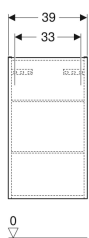

Geberit Renova Plan -seinäkaappi ovella

Esimerkkikuva

Ominaisuudet

- Kiinnitys seinään
- Yhdellä ovella
- Vetimetön avaus
- Pehmeästi sulkeutuva ovi
- Siirrettävät lasihyllyt
- Saranapuoli vasen tai oikea

- Peili oven sisäpuolella
- Kosteudenkestävä
- Etusarja MDF-levyä
- Toimitetaan esikoottuna

Tekniset tiedot

Materiaali | Lujapuristettu kolmikerroksinen lastulevy

Toimituksen sisältö

- Seinäkaappi
- 2 lasihyllyä
- Kiinnitystarvikkeet

Tuotenumero	LVI nro.	Väri / pinta	B	H	T	
501.920.01.1	6018495	Valkoinen / Pinnoitettu, korkeakiilto	39 cm	70 cm	17.3 cm	Uusi
501.920.JK.1	6018496	Laava / Pinnoitettu, matta	39 cm	70 cm	17.3 cm	Uusi
501.920.00.1	6018497	Hikkoripuu vaalea / Kalvopintainen	39 cm	70 cm	17.3 cm	Uusi
501.920.JR.1	6018498	Hikkoripuu / Kalvopintainen	39 cm	70 cm	17.3 cm	Uusi