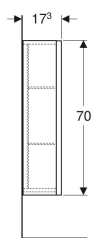

Geberit Renova Plan -seinäkaappi ovella

Esimerkkikuva

Ominaisuudet

- Kiinnitys seinään
- Yhdellä ovella
- Vetimetön avaus
- Pehmeästi sulkeutuva ovi
- Siirrettävät lasihyllyt
- Saranapuoli vasen tai oikea

- Peili oven sisäpuolella
- Kosteudenkestävä
- Etusarja MDF-levyä
- Toimitetaan esikoottuna

Tekniset tiedot

Materiaali | Lujapuristettu kolmikerroksinen lastulevy

Toimituksen sisältö

- Seinäkaappi
- 2 lasihyllyä
- Kiinnitystarvikkeet

Tuotenumero	LVI nro.	Väri / pinta	B	H	T	
501.920.01.1	6018495	Valkoinen / Pinnoitettu, korkeakiilto	39 cm	70 cm	17.3 cm	Uusi
501.920.JK.1	6018496	Laava / Pinnoitettu, matta	39 cm	70 cm	17.3 cm	Uusi
501.920.00.1	6018497	Hikkoripuu vaalea / Kalvopintainen	39 cm	70 cm	17.3 cm	Uusi
501.920.JR.1	6018498	Hikkoripuu / Kalvopintainen	39 cm	70 cm	17.3 cm	Uusi