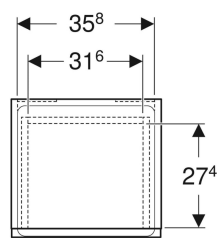

## Geberit Renova Plan -sivukaappi ovella ja yhdellä laatikolla

Esimerkkikuva

### Ominaisuudet

- Kiinnitys seinään
- Yhdellä ovella
- Yhdellä laatikolla
- Vetimetön avaus
- Pehmeästi sulkeutuva ovi
- Hitaasti sulkeutuva laatikosto

- Siirrettävä lasihylly
- Saranapuoli vasen tai oikea
- Kosteudenkestävä
- Etusarja MDF-levyä
- Toimitetaan esikoottuna