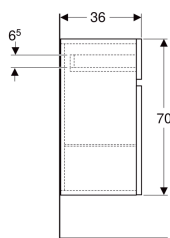

## Geberit Renova Plan -sivukaappi ovella ja yhdellä laatikolla

Esimerkkikuva

### Ominaisuudet

- Kiinnitys seinään
- Yhdellä ovella
- Yhdellä laatikolla
- Vetimetön avaus
- Pehmeästi sulkeutuva ovi
- Hitaasti sulkeutuva laatikosto

- Siirrettävä lasihylly
- Saranapuoli vasen tai oikea
- Kosteudenkestävä
- Etusarja MDF-levyä
- Toimitetaan esikoottuna

### Toimituksen sisältö

- Sivukaappi
- Lasihylly
- Kiinnitystarvikkeet

Tuotenumero	LVI nro.	Väri / pinta	B	H	T	
501.921.01.1	6018499	Valkoinen / Pinnoitettu, korkeakiilto	39 cm	70 cm	36 cm	Uusi
501.921.JK.1	6018500	Laava / Pinnoitettu, matta	39 cm	70 cm	36 cm	Uusi
501.921.00.1	6018501	Hikkoripuu vaalea / Kalvopintainen	39 cm	70 cm	36 cm	Uusi
501.921.JR.1	6018502	Hikkoripuu / Kalvopintainen	39 cm	70 cm	36 cm	Uusi