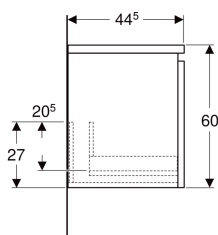

Geberit Renova Plan -sivukaappi ovella

Esimerkkikuva

Ominaisuudet

- Kiinnitys seinään
- Yhdellä laatikolla
- Vetimetön avaus
- Hitaasti sulkeutuva laatikosto

- Kosteudenkestävä
- Etusarja MDF-levyä
- Toimitetaan esikoottuna

Tekniset tiedot

Materiaali | Lujapuristettu kolmikerroksinen lastulevy

Toimituksen sisältö

- Sivukaappi
- Kiinnitystarvikkeet

Tuotenro	LVI nro.	Väri / pinta	B	H	T	
501.913.01.1	6018503	Valkoinen / Pinnoitettu, korkeakiilto	40 cm	55 cm	44.5 cm	Uusi
501.913.JK.1	6018504	Laava / Pinnoitettu, matta	40 cm	55 cm	44.5 cm	Uusi
501.913.00.1	6018505	Hikkoripuu vaalea / Kalvopintainen	40 cm	55 cm	44.5 cm	Uusi
501.913.JR.1	6018506	Hikkoripuu / Kalvopintainen	40 cm	55 cm	44.5 cm	Uusi