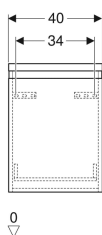

Geberit Renova Plan -sivukaappi ovella

Esimerkkikuva

Ominaisuudet

- Kiinnitys seinään
- Yhdellä laatikolla
- Vetimetön avaus
- Hitaasti sulkeutuva laatikosto

- Kosteudenkestävä
- Etusarja MDF-levyä
- Toimitetaan esikoottuna

Tekniset tiedot

Materiaali | Lujapuristettu kolmikerroksinen lastulevy

Toimituksen sisältö

- Sivukaappi
- Kiinnitystarvikkeet

Tuotenro	LVI nro.	Väri / pinta	B	H	T	
501.913.01.1	6018503	Valkoinen / Pinnoitettu, korkeakiilto	40 cm	55 cm	44.5 cm	Uusi
501.913.JK.1	6018504	Laava / Pinnoitettu, matta	40 cm	55 cm	44.5 cm	Uusi
501.913.00.1	6018505	Hikkoripuu vaalea / Kalvopintainen	40 cm	55 cm	44.5 cm	Uusi
501.913.JR.1	6018506	Hikkoripuu / Kalvopintainen	40 cm	55 cm	44.5 cm	Uusi