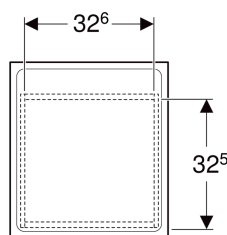

Geberit Renova Plan -sivukaappi ovella

Esimerkkikuva

Ominaisuudet

- Kiinnitys seinään
- Yhdellä laatikolla
- Vetimetön avaus
- Hitaasti sulkeutuva laatikosto

- Kosteudenkestävä
- Etusarja MDF-levyä
- Toimitetaan esikoottuna

Tekniset tiedot

Materiaali | Lujapuristettu kolmikerroksinen lastulevy

Toimituksen sisältö

- Sivukaappi
- Kiinnitystarvikkeet

Tuotenro	LVI nro.	Väri / pinta	B	H	T	
501.913.01.1	6018503	Valkoinen / Pinnoitettu, korkeakiilto	40 cm	55 cm	44.5 cm	Uusi
501.913.JK.1	6018504	Laava / Pinnoitettu, matta	40 cm	55 cm	44.5 cm	Uusi
501.913.00.1	6018505	Hikkoripuu vaalea / Kalvopintainen	40 cm	55 cm	44.5 cm	Uusi
501.913.JR.1	6018506	Hikkoripuu / Kalvopintainen	40 cm	55 cm	44.5 cm	Uusi