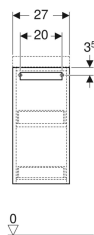

Geberit Renova Comfort -sivukaappi ovella

Esimerkkikuva

Ominaisuudet

- Kiinnitys seinään
- Yhdellä ovella
- Pehmeästi sulkeutuva ovi
- Saranapuoli vasen tai oikea

- Kosteudenkestävä
- Etusarja MDF-levyä
- Toimitetaan esikoottuna

Tekniset tiedot

Materiaali | Lujapuristettu kolmikerroksinen lastulevy

Toimituksen sisältö

- Sivukaappi
- Kiinnitystarvikkeet

Tuotenro	LVI nro.	Väri / pinta	B	H	T	
808527000	6018507	Runko: valkoinen/lakattu matta Etuosa: valkoinen/mattalakattu	27 cm	55.5 cm	33.8 cm	Uusi