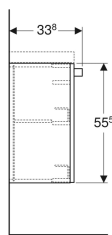

Geberit Renova Comfort -sivukaappi ovella

Esimerkkikuva

Ominaisuudet

- Kiinnitys seinään
- Yhdellä ovella
- Pehmeästi sulkeutuva ovi
- Saranapuoli vasen tai oikea

- Kosteudenkestävä
- Etusarja MDF-levyä
- Toimitetaan esikoottuna

Tekniset tiedot

Materiaali | Lujapuristettu kolmikerroksinen lastulevy

Toimituksen sisältö

- Sivukaappi
- Kiinnitystarvikkeet

Tuotenro	LVI nro.	Väri / pinta	B	H	T	
808527000	6018507	Runko: valkoinen/lakattu matta Etuosa: valkoinen/mattalakattu	27 cm	55.5 cm	33.8 cm	Uusi